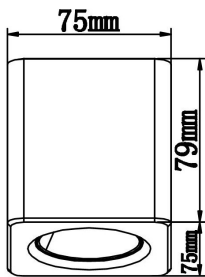

Applique LED blanche 7W - 35° - SHINE sans réflecteur

7 W

IP20

35

Non dimmable

Classe F

Applique LED carrée "Shine" à réflecteur au choix - pour plafond - 7W - Blanc.

Dimensions (LxIxh) : 75 x 75 x 79 mm - Colerette : Ø 4,8 cm - Diffusion focalisée de 35° - Installation en intérieur - transformateur 230V inclus.

- 11 couleurs de colerettes différentes au choix ;
- Double conception anti-éblouissement pour un confort visuel optimal ;
- Design moderne et épuré.

Habillez votre plafond élégamment avec ces spots LED à installer en saillie ! Ils s'adapteront à votre environnement intérieur ou à vos envies grâce à leurs colerettes interchangeables.

Garantie : 5 ans.

Informations complémentaires :

Spot LED en applique pour plafond à réflecteur interchangeable "Shine"

Disposez un ou plusieurs spots "Shine" à votre convenance afin d'apporter de la lumière dans un **endroit précis de votre habitation** ou bien pour obtenir un éclairage puissant et uniforme. Ces appliques LED peuvent tout aussi bien éclairer un plan de travail, le dessus de votre tête de lit, un couloir ou encore une pièce de vie.

Cette applique de 7W équivaut à un éclairage de 70W halogène classique mais vous ne serez pas ébloui grâce à sa **double conception anti-éblouissement** : la source lumineuse est munie d'une lentille anti-éblouissement tout en étant placée en profondeur pour éviter l'effet de lumière rasante aux niveau des yeux.

Apportez une **touche décorative** à votre intérieur et personnalisez votre plafonnier avec une **colerette de la couleur de votre choix !**

Utiliser un éclairage LED, c'est faire un **choix économique** grâce à une très faible consommation électrique, respectueuse de l'environnement.