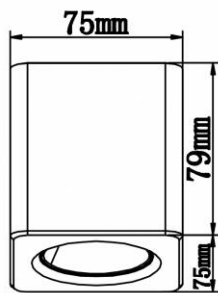

Informations complémentaires :

Spot LED en applique pour plafond à réflecteur interchangeable "Shine"

Disposez un ou plusieurs spots "Shine" à votre convenance afin d'apporter de la lumière dans un **endroit précis de votre habitation** ou bien pour obtenir un éclairage puissant et uniforme. Ces appliques LED peuvent tout aussi bien éclairer un plan de travail, le dessus de votre tête de lit, un couloir ou encore une pièce de vie.

Cette applique de 7W équivaut à un éclairage de 70W halogène classique mais vous ne serez pas ébloui grâce à sa **double conception anti-éblouissement** : la source lumineuse est munie d'une lentille anti-éblouissement tout en étant placée en profondeur pour éviter l'effet de lumière rasante aux niveau des yeux.

Apportez une **touche décorative** à votre intérieur et personnalisez votre plafonnier avec une **colerette de la couleur de votre choix** !

Utiliser un éclairage LED, c'est faire un **choix économique** grâce à une très faible consommation électrique, respectueuse de l'environnement.

Cette applique existe également en version simple ou double : 2x7W, 12W, 2x12W, 20W et en version dimmable ou non-dimmable.