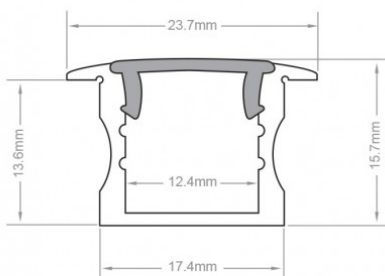

Contenu du colis :

- Un profilé blanc
- Un diffuseur givré
- Une paire d'embouts de finition (par mètre)