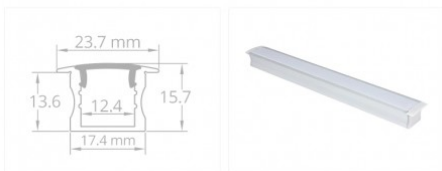

Contenu du colis :

- Un profilé blanc
- Un diffuseur givré
- Une paire d'embouts de finition (par mètre)