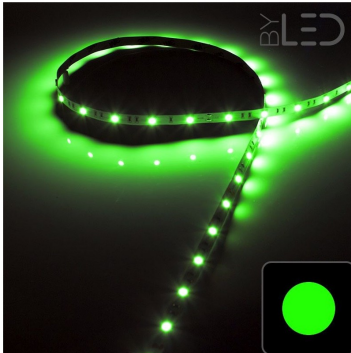

Ruban LED Mono couleur - 7,2W/m - IP65 - 30 LED/m - 5050 - 5m - 24V

72 W

IP65

Dimmable

24V

Bande lumineuse à LED de couleur, rouleau de 5m. Monochrome.
IP65 - Epistar 5050 - 7,2W/m avec 30 LED/m - 24V.

- Qualité professionnelle ;
- Longue durée de vie ;
- Économie d'électricité.

Avec une intensité lumineuse modérée (7,2 W/m), ce ruban LED mono couleur trouvera facilement sa place dans toutes les pièces de votre maison mais aussi dans votre commerce. Osez l'originalité avec ce ruban à LED en le plaçant par exemple le long des marches d'escalier, sous les éléments d'une cuisine, une vitrine, etc.

Garantie : 5 ans.

Informations complémentaires :

Avec 30 LED/m et une puissance linéaire de 7,2 Watts par mètre, ce ruban permet de réaliser des éclairages de puissance moyenne : éclairage de plan de travail, dressing, placard, marches d'escalier, etc.

Référence

ST-5050-30-65-24V-G

CARACTÉRISTIQUES :

Puissance (en Watts)	7,2 W/m
Tension	24V DC
Indice de Protection	IP65
Dimmable (variation de la lumière)	Dimmable
Type de LED	5050
Température de lumière / long. d'onde	680nm (Rouge) / 540nm (Vert) / 480 nm (Bleu) / 570nm (Jaune)
Hauteur de ruban (en mm)	4 mm
Largeur de ruban (en mm)	10 mm
Longueur du câble	30 cm
Longueur (en mm)	5000 mm
Largeur (en mm)	10 mm
Poids net (en kg)	0.220 kg
Conformité	CE-RoHS
Durée de vie (en heures)	50000 h
Matière / Finition	Cuivre class 6, Circuit imprimé double couche 70 µm
Fabricant de la LED	Epistar
Alimentation électrique	24V
Couleur du ruban	Blanc
Découpable tous les (en cm)	16,7 cm
Type de fixation	Adhésif double face
Pour couleurs de ruban	1 couleur (monochrome)
Garantie	5 ans