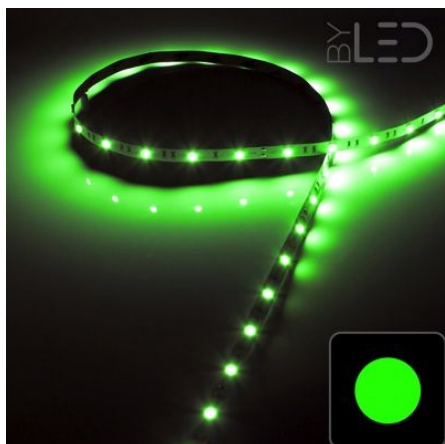

Ruban LED Mono couleur - 7,2W/m - IP65 - 30 LED/m - 5050 - 5m - 24V

72 W

IP65

Dimmable

24V

Bande lumineuse à LED de couleur, rouleau de 5m. Monochrome.
IP65 - Epistar 5050 - 7,2W/m avec 30 LED/m - 24V.

- Qualité professionnelle ;
- Longue durée de vie ;
- Économie d'électricité.

Avec une intensité lumineuse modérée (7,2 W/m), ce ruban LED mono couleur trouvera facilement sa place dans toutes les pièces de votre maison mais aussi dans votre commerce. Osez l'originalité avec ce ruban à LED en le plaçant par exemple le long des marches d'escalier, sous les éléments d'une cuisine, une vitrine, etc.

Garantie : 5 ans.

Informations complémentaires :

Avec 30 LED/m et une puissance linéaire de 7,2 Watts par mètre, ce ruban permet de réaliser des éclairages de puissance moyenne : éclairage de plan de travail, dressing, placard, marches d'escalier, etc.

Référence

ST-5050-30-65-24V-G

CARACTÉRISTIQUES :

Puissance (en Watts)	7,2 /m
Tension	24V DC
Indice de Protection	IP65
Dimmable (variation de la lumière)	Dimmable
Type de LED	5050
Température de lumière / long. d'onde	680nm (Rouge) / 540nm (Vert) / 480 nm (Bleu) / 570nm (Jaune)
Hauteur de ruban (en mm)	4 mm
Largeur de ruban (en mm)	10 mm
Longueur du câble	30 cm
Longueur (en mm)	5000 mm
Largeur (en mm)	10 mm
Poids net (en kg)	0.220 kg
Conformité	CE-RoHS
Durée de vie (en heures)	50000 h
Matière / Finition	Cuivre class 6, Circuit imprimé double couche 70 µm
Fabricant de la LED	Epistar
Alimentation électrique	24V
Couleur du ruban	Blanc
Découpable tous les (en cm)	16,7 cm
Type de fixation	Adhésif double face
Pour couleurs de ruban	1 couleur (monochrome)
Garantie	5 ans