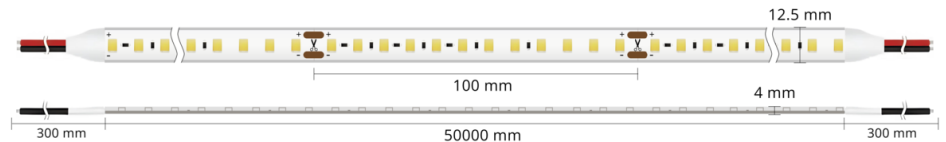

## Ruban LED XXL 50 mètres IP65 - 8W/m - Blanc - 120 LED/m - 2835+ 48V

**8 W    IP65    120°    Dimmable**

### Bandeau LED XXL, lumière blanche haute-fidélité, 50 mètres, installation en extérieur : IP65.

120 LED / mètre pour une puissance de 8 W/m - 48 Volts - Haute-fidélité de restitution des couleurs : IRC > 90 - Pré-câblé de chaque côté avec câble de 30cm.

- Ruban LED très basse tension entièrement sécurisé contrairement aux rubans LED 230V ;
- Rendement : 25% plus lumineux que l'ancienne génération (3528 ou 5050);
- Utilisez 50 mètres de ruban avec une seule [alimentation 48V](#) !

### Conseils

Chaque ruban LED est équipé d'un puissant adhésif (3M©) afin de le faire adhérer parfaitement sur une surface plate de type profilé LED.

Aussi, chaque ruban est pré-câblé des deux côtés avec un câble de 30cm.