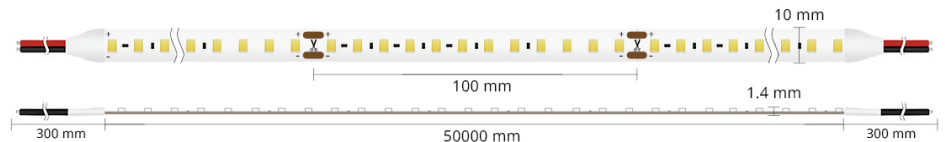

Ruban LED XXL 50 mètres IP20 - 8W/m - Blanc - 120 LED/m - 2835+ haute fidélité 48V

8 W

IP20

120°

Dimmable

Bandeau LED XXL, lumière blanche haute-fidélité, 50 mètres, installation en intérieur : IP20.

120 LED / mètre pour une puissance de 8 Watts/mètre - 48 Volts - Haute-fidélité de restitution des couleurs : IRC > 90 - Existe en 4 températures de couleur.

- Ruban LED très basse tension entièrement sécurisé, contrairement aux rubans LED 230V ;
- Rendement : 25% plus lumineux que l'ancienne génération (3528 ou 5050) ;
- Utilisez 50 mètres de ruban avec un seul départ **d'alimentation en 48V !**

Les rubans LED blanc 2835+ 8W/m délivrent une intensité lumineuse moyenne. Ainsi, ce modèle de ruban est préconisé pour l'éclairage d'une zone de travail, d'un salon, etc... L'installation doit être faite en intérieur uniquement, à l'abri de l'humidité (IP20).

Informations complémentaires :

Le ruban LED 50m de haute qualité, parfaitement adapté pour l'intérieur.

Bénéficiez d'un éclairage adapté avec un rendu esthétique et très moderne sur **50 mètres avec une seule alimentation** et sans perte de luminosité grâce à ce bandeau LED 2835+ en 48V ! Pour lisser la diffusion de la lumière et obtenir un effet néon, nous vous conseillons d'intégrer votre ruban dans un **profilé pour ruban LED** avec un diffuseur givré.