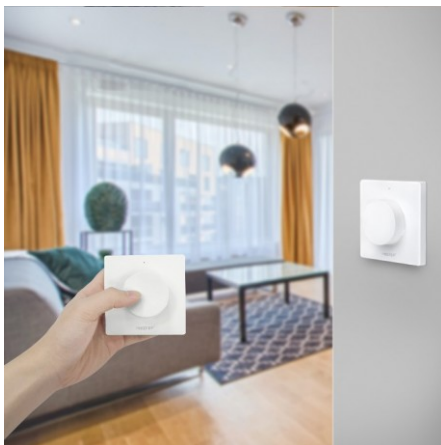

Télécommande rotative Dimmer/CCT murale et portable - MiBoxer K1 - Blanc

IP20

3V

Télécommande rotative pour variation de ruban LED monocolore ou CCT (température de couleur réglable de blanc chaud à blanc froid).

Couleur : Blanc (existe aussi en noir) - Fonctionne avec une pile CR2032 (non fournie, disponible en cliquant ici) - 86mm x 86mm x 27mm - MiBoxer K1.

Les plus du produit :

- Télécommande magnétique sur support mural ;
- Longue portée de 30 mètres ;
- Permet de piloter un ou plusieurs [contrôleur(s) Dimmer ou CCT](#).

Cette télécommande est idéale pour créer des ambiances en jouant sur l'intensité lumineuse de votre [ruban LED](#) ainsi que sur la température de couleur "CCT" (nécessite un ruban blanc chaud + froid).

Garantie : 3 ans.

Informations complémentaires :

Très pratique, la télécommande MiBoxer K1 permet de gérer votre éclairage dans un rayon de 30 mètres sans passer de fils électriques ni faire de trou dans le mur. Elle se positionne sur son support mural magnétique pour une utilisation comme interrupteur mural. Détachable, elle permet également de s'utiliser comme une télécommande portable.

Grâce à la fonction variateur, réglez l'intensité lumineuse de vos [rubans LED](#) selon l'ambiance recherchée ! Cette télécommande "Color Control Température" (CCT) permet également de modifier la température de couleur des [rubans "CCT"](#) du blanc chaud jusqu'au blanc froid.

Pour créer différentes zones lumineuses au sein de votre intérieur, optez pour plusieurs [contrôleurs](#) et [télécommandes](#) MiBoxer ou bien choisissez parmi nos télécommandes [4 zones](#) ou [8 zones](#).

Découvrez également [le modèle MiBoxer K1 en noir](#) ainsi que le reste de notre [gamme d'accessoires de commande pour ruban LED](#).

Compatibilité: