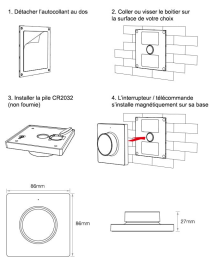

Instructions d'installation