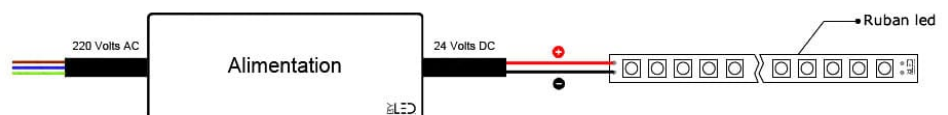

Branchement d'un ruban LED monocolore en direct :