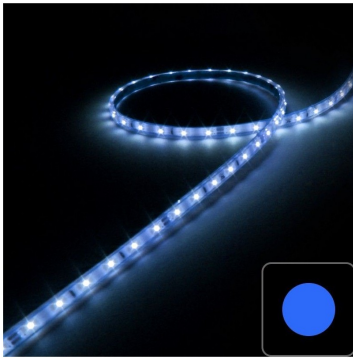

Ruban IP68 3528 - Bleu - 4,8W/m - 60 LED/m - 5m