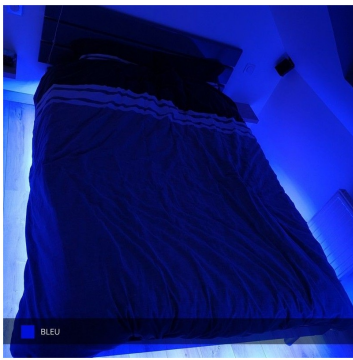

Ruban LED étanche, couleur bleu, rouleau de 5m.

Intérieur ou extérieur IP68 - 24V - LED 3528 - 4,8 W/m pour 60 LED/m.

- Produit Premium
- Éclairage décoratif
- Faible consommation d'énergie

Ce ruban est destiné à un éclairage décoratif, et peut être immergé sous l'eau. Ainsi, vous pouvez l'installer ou vous le souhaitez, à l'intérieur, comme à l'extérieur et même dans votre piscine par exemple. Effet garanti !

Garantie : 5 ans.