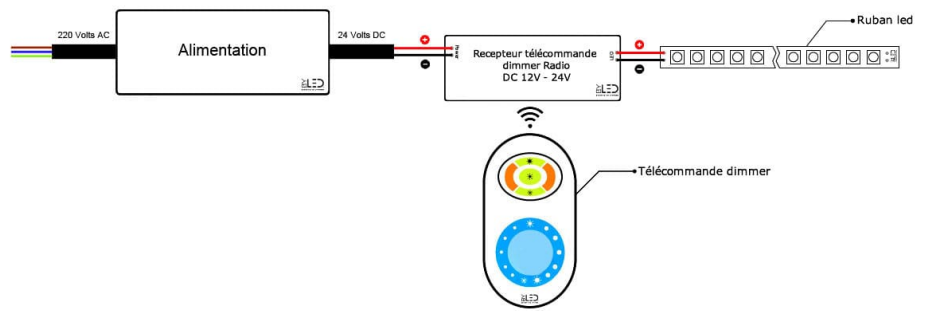

Branchement d'un ruban LED monocouleur avec variation d'intensité lumineuse par télécommande radio :

Ce kit télécommande vous permet de créer des ambiances en faisant varier l'intensité lumineuse de vos rubans LED monocouleurs.

Découvrez d'autres schémas & aides au branchement des rubans LED en cliquant [ici](#).

Découvrez comment appairer un contrôleur et une télécommande avec un ruban LED monocouleur ou CCT