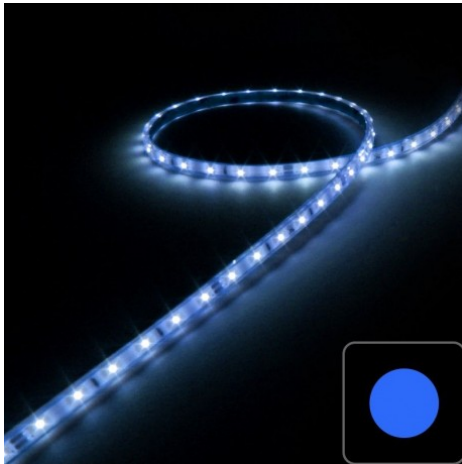

Ruban LED étanche, couleur bleu, rouleau de 5m.

Intérieur ou extérieur IP68 - 24V - LED 3528 - 4,8 W/m pour 60 LED/m.

- Produit Premium
- Éclairage décoratif
- Faible consommation d'énergie

Ce ruban est destiné à un éclairage décoratif, et peut être immergé sous l'eau. Ainsi, vous pouvez l'installer ou vous le souhaitez, à l'intérieur, comme à l'extérieur et même dans votre piscine par exemple. Effet garanti !

Garantie : 5 ans.

Informations complémentaires :

RUBAN LED ÉTANCHE D'EXTÉRIEUR

Le ruban LED IP68 3528 est idéal pour tout éclairage décoratif grâce à sa faible intensité lumineuse. Étanche et immergeable, vous pouvez installer votre ruban dans la douche ou dans une piscine pour un éclairage moderne.

Ce modèle est livré avec cinq embouts afin d'imperméabiliser les extrémités. Vous trouverez également un jeu de 10 cavaliers de fixation pour installer votre ruban. Découpez votre ruban selon vos besoins grâce aux repères de découpe placés tous les 10 cm.

Contenu du colis :

- Un ruban de 5 mètres
- Embouts (x5)
- Cavaliers (x10)
- Visserie (x20)

Branchement d'un ruban LED monocolore en direct :

Branchement d'un ruban LED monocolore avec variation d'intensité lumineuse par télécommande radio :