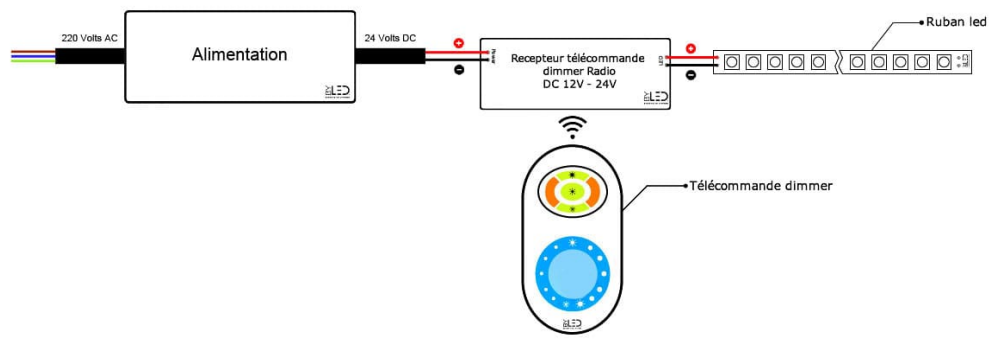

Découvrez d'autres schémas & aides au branchement des rubans LED en cliquant [ici](#).