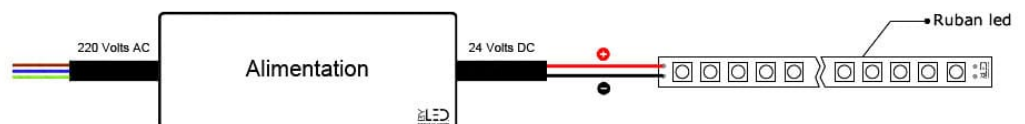

Contenu du colis :

- Un ruban de 5 mètres
- Embouts (x5)
- Cavaliers (x10)
- Visserie (x20)

Branchement d'un ruban LED monocolore en direct :