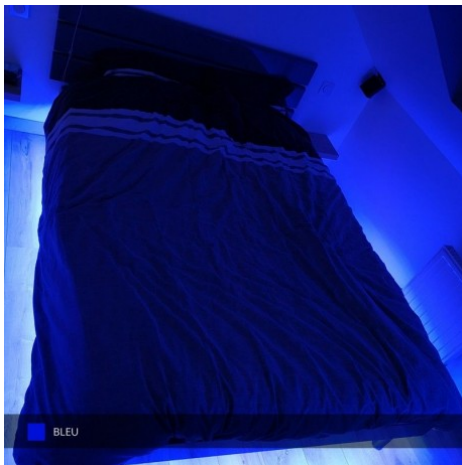

Ruban LED étanche, couleur bleu, rouleau de 5m.

Intérieur ou extérieur IP68 - 24V - LED 3528 - 4,8 W/m pour 60 LED/m.

- Produit Premium
- Éclairage décoratif
- Faible consommation d'énergie

Ce ruban est destiné à un éclairage décoratif, et peut être immergé sous l'eau. Ainsi, vous pouvez l'installer ou vous le souhaitez, à l'intérieur, comme à l'extérieur et même dans votre piscine par exemple. Effet garanti !

Garantie : 5 ans.

Informations complémentaires :

RUBAN LED ÉTANCHE D'EXTÉRIEUR

Le ruban LED IP68 3528 est idéal pour tout éclairage décoratif grâce à sa faible intensité lumineuse. Étanche et immergeable, vous pouvez installer votre ruban dans la douche ou dans une piscine pour un éclairage moderne.

Contenu du colis :

- Un ruban de 5 mètres
- Embouts (x5)
- Cavaliers (x10)
- Visserie (x20)

Branchement d'un ruban LED monocolore en direct :

Branchement d'un ruban LED monocolore avec variation d'intensité lumineuse par télécommande radio :

Ce kit télécommande vous permet de créer des ambiances en faisant varier l'intensité lumineuse de vos rubans LED monocolores.

Découvrez d'autres schémas & aides au branchement des rubans LED en cliquant [ici](#).