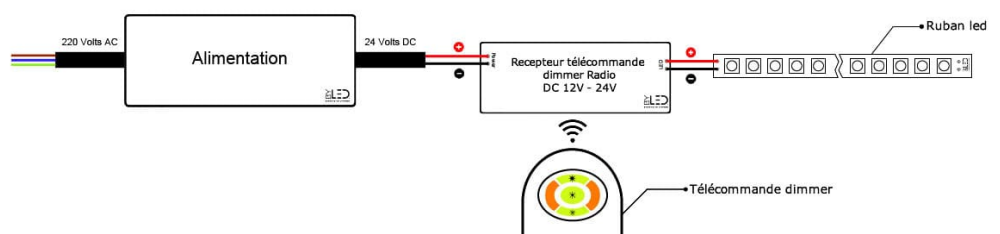

Ruban LED étanche, couleur bleu, rouleau de 5m.

Intérieur ou extérieur IP68 - 24V - LED 3528 - 4,8 W/m pour 60 LED/m.

- Produit Premium
- Éclairage décoratif
- Faible consommation d'énergie

Ce ruban est destiné à un éclairage décoratif, et peut être immergé sous l'eau. Ainsi, vous pouvez l'installer ou vous le souhaitez, à l'intérieur, comme à l'extérieur et même dans votre piscine par exemple. Effet garanti !

Ce modèle est livré avec cinq embouts afin d'imperméabiliser les extrémités. Vous trouverez également un jeu de 10 cavaliers de fixation pour installer votre ruban. Découpez votre ruban selon vos besoins grâce aux repères de découpe placés tous les 10 cm.

Contenu du colis :

- Un ruban de 5 mètres
- Embouts (x5)
- Cavaliers (x10)
- Visserie (x20)

Branchement d'un ruban LED monocolore en direct :

Branchement d'un ruban LED monocolore avec variation d'intensité lumineuse par télécommande radio :

Ce kit télécommande vous permet de créer des ambiances en faisant varier l'intensité lumineuse de vos rubans LED monocolores.

Découvrez d'autres schémas & aides au branchement des rubans LED en cliquant [ici](#).