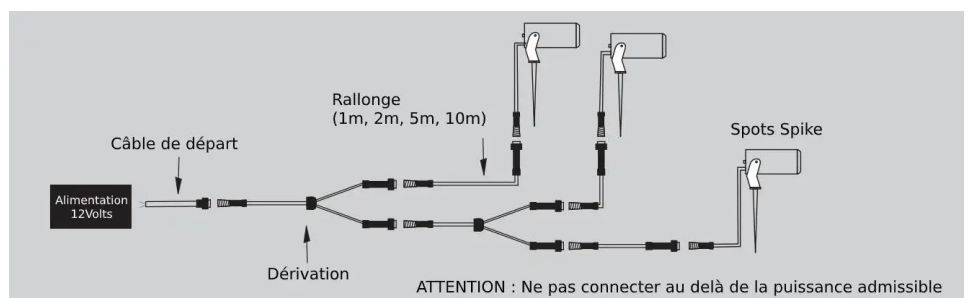

Spot LED COB à piquer - 5W - 12V - Noir - SPIKE 5

5 W

IP65

40°

Non dimmable

12 V AC/DC

Spot LED extérieur sur piquet - 5 WATTS - Bleu, vert ou rose.

Utilisation extérieure, étanche IP65 - Rayon de diffusion de 40° - 12V.

- Esthétique et discret ;
- Fourni avec son piquet à planter ;
- Étanche à la poussière et à l'eau ;

Idéalement placé dans votre jardin pour baliser une allée, éclairer un massif, une cour, une terrasse ou encore des sculptures, ce spot sur piquet permettra de créer d'éclairer et de sécuriser votre extérieur.

Garantie : 3 ans.

Informations complémentaires :

SPOT LED EXTÉRIEUR IP65

BYLED, la référence des professionnels !

Utilisable jusqu'à 50 000 heures, et doté d'une qualité de fabrication exceptionnelle, ce spot LED 5W à la fois robuste et waterproof (norme IP65) trouvera très vite sa place en extérieur, dans votre jardin.

Ce spot inclus un piquet amovible si vous souhaitez l'accrocher sur un mur en extérieur ou le planter dans votre jardin.

UN ECLAIRAGE DE JARDIN SUR PIQUET

Ce projecteur, vous permettra de sécuriser et d'éclairer votre jardin facilement. 3 teintes au choix (bleu, vert, rose). Retrouvez nos [connecteurs étanches CPX ici](#).

Contenu du colis :

- Projecteur
- Piquet à planter.