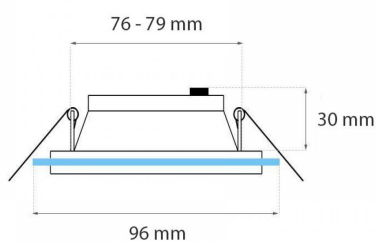

Spot LED en verre 6W - Glass 6 Carré

BYLED

6 W

IP44

150°

Au choix

230V

Spot LED downlight carré encastrable 6 watts. Design et moderne. En verre.

IP 44 - Angle de diffusion 150° - convertisseur électrique 230 V fourni.

- Lumière douce et homogène ;
- Spot LED décoratif ;
- Angle de diffusion étendu.

BYLED

Son design moderne favorise l'installation de ce spot LED Downlight en verre dans des pièces à la décoration soignée. Il convient aussi aux établissements recevant du public comme les hôtels, restaurants, salles d'attente, halls d'accueil, etc.

Garantie : 5 ans.

Informations complémentaires :

Ce spot LED Downlight carré est encastrable. On apprécie particulièrement le halo décoratif au plafond et la diffusion de lumière puissante et agréable. Le design de ce spot en verre est particulièrement soignée.

Sa puissante source à LED (SMD) procure une intensité lumineuse généreuse, répartie sur un angle de diffusion étendu (150°).

L'installation et le branchement sont simplifiés grâce au double convertisseur fourni avec votre spot LED 6 watts, à brancher directement en 230 volts.

BYLED