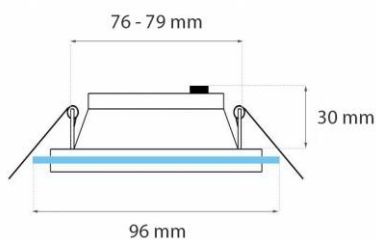

Spot LED en verre 6W - Glass 6 Carré

BYLED

6 W

IP44

150°

Au choix

230V

Spot LED downlight carré encastrable 6 watts. Design et moderne. En verre.

IP 44 - Angle de diffusion 150° - convertisseur électrique 230 V fourni.

- Lumière douce et homogène ;
- Spot LED décoratif ;
- Angle de diffusion étendu.

BYLED

Son design moderne favorise l'installation de ce spot LED Downlight en verre dans des pièces à la décoration soignée. Il convient aussi aux établissements recevant du public comme les hôtels, restaurants, salles d'attente, halls d'accueil, etc.

Garantie : 5 ans.

Informations complémentaires :

Ce spot LED Downlight carré est encastrable. On apprécie particulièrement le halo décoratif au plafond et la diffusion de lumière puissante et agréable. Le design de ce spot en verre est particulièrement soignée.

Sa puissante source à LED (SMD) procure une intensité lumineuse généreuse, répartie sur un angle de diffusion étendu (150°).

L'installation et le branchement sont simplifiés grâce au double convertisseur fourni avec votre spot LED 6 watts, à brancher directement en 230 volts.

BYLED