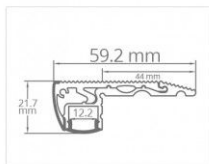

## Profilé aluminium noir contre-marches escaliers pour ruban LED - S01 - CRAFT

BYLED

**Profilé nez de marche d'escalier pour ruban LED.** En aluminium.  
59.2 mm x 21.7 mm – Compatible avec bandeau LED de 12mm de large max.

Ce modèle existe aussi en finition aluminium anodisée et disponible en longueur de 1, 2 ou 2,95 mètres.

## MODÈLES DISPONIBLES :

Options	Référence
Diffuseur: Givré, Longueur du profilé: 1 m	PR-S01-S001-1M-NOIR-G
Diffuseur: Givré, Longueur du profilé: 2 m	PR-S01-S001-2M-NOIR-G
Diffuseur: Givré, Longueur du profilé: 2,95 m	PR-S01-S001-2.95M-NOIR-G

## CARACTÉRISTIQUES :

Largeur de ruban maximum (en mm)	12
Hauteur de ruban maximum (en mm)	5
Longueur (en mm)	de 1m à 2,95m (suivant modèle)
Largeur (en mm)	59 mm
Hauteur (en mm)	22 mm
Matière / Finition	Aluminium noir
Profilé pour usage	Nez de marche (Escalier)
Garantie	5 ans