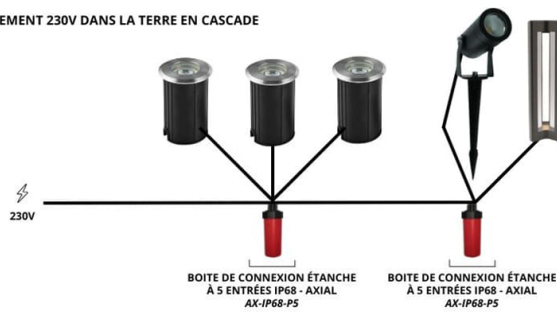

- Un mini projecteur LED de nouvelle génération ;
- Raccordement électrique facile grâce à la jonction étanche intégré ;
- Étanche à la poussière et aux projections d'eau.

Fixez ce projecteur LED où bon vous semble : sol, mur ou plafond, en intérieur ou en extérieur pour obtenir un éclairage discret et puissant.

BRANCHEMENT 230V TERRASSE BÉTON EN CASCADE

BRANCHEMENT 230V TERRASSE BÉTON EN ÉTOILE

BRANCHEMENT 230V EN CASCADE SUR UNE TERRASSE EN BOIS

BRANCHEMENT 230V EN CASCADE SUR UNE TERRASSE EN BOIS

BRANCHEMENT 230V DANS LA TERRE EN CASCADE