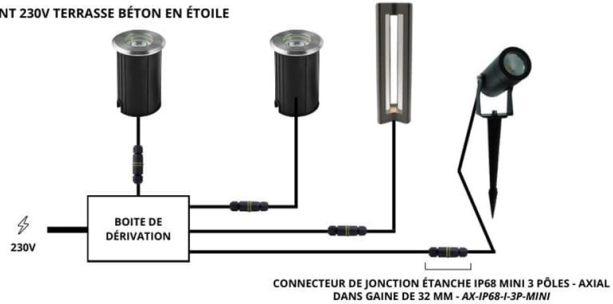

BRANCHEMENT 230V TERRASSE BÉTON EN ÉTOILE