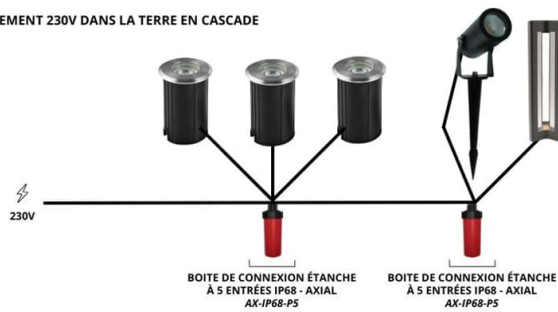

- Un mini projecteur LED de nouvelle génération ;
- Raccordement électrique facile grâce à la jonction étanche intégré ;
- Étanche à la poussière et aux projections d'eau.

Fixez ce projecteur LED où bon vous semble : sol, mur ou plafond, en intérieur ou en extérieur pour obtenir un éclairage discret et puissant.

BRANCHEMENT 230V TERRASSE BÉTON EN CASCADE

BRANCHEMENT 230V TERRASSE BÉTON EN ÉTOILE

BRANCHEMENT 230V EN CASCADE SUR UNE TERRASSE EN BOIS

BRANCHEMENT 230V EN CASCADE SUR UNE TERRASSE EN BOIS

BRANCHEMENT 230V DANS LA TERRE EN CASCADE