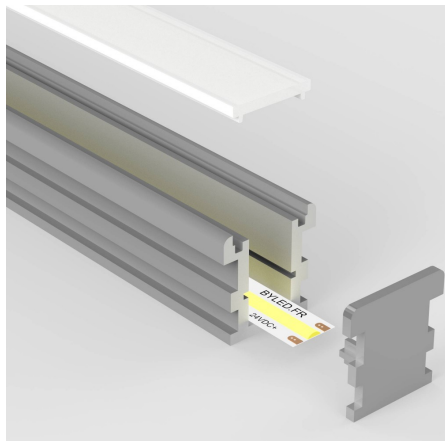

Profilé aluminium sol pour ruban LED - Diffuseur givré - F02 - CRAFT

Profilé de sol pour ruban LED. Encastrable.

26 mm x 26,6 mm – Permet l'intégration de ruban jusqu'à 12 mm de large.

Les plus du produit :

- Conception robuste : autorise le passage des piétons et véhicules légers ;
- Luminosité parfaitement homogène grâce au diffuseur givré et à la profondeur d'encastrement ;
- Embouts de finition fournis : 2 / m.

Optez pour un profilé encastrable au sol pour signaler des chemins ou tout éclairage par le sol, décoratif ou fonctionnel. Peut être installé en intérieur et en extérieur en l'imperméabilisant.

Le profilé est livré avec un diffuseur et un jeu d'embouts de finition.

Garantie : 5 ans.

Informations complémentaires :

L'avantage de ce modèle est sa robustesse qui supporte les piétinements et les véhicules légers. Ainsi, ce profilé pour ruban LED répond à tous vos projets d'éclairage par le sol pour un effet décoratif très moderne.