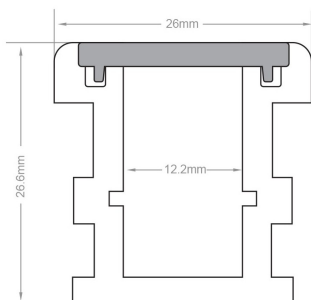

Usage extérieur :

Si vous prenez soin d'étanchéifier votre profilé en ajoutant une couche de joint en silicone (non fourni) au niveau du diffuseur et des embouts, vous pouvez l'installer dans les salles d'eau mais également en extérieur. Il est conseillé d'opter également pour des rubans étanches IP68.

Ce profilé aluminium, disponible en longueur de 1 mètre ou 2 mètres, peut facilement être découpé à la longueur désirée avec une scie ou une boîte à onglet.

Contenu du colis :

- Un profilé
- Un diffuseur
- Une paire d'embouts de finition (par mètre)

MODÈLES DISPONIBLES :

Options	Référence
Diffuseur: Givré, Longueur du profilé: 1 m	PR-F02-B2626-1M-G
Diffuseur: Givré, Longueur du profilé: 2 m	PR-F02-B2626-2M-G

CARACTÉRISTIQUES :

Largeur de ruban maximum (en mm)	12
Hauteur de ruban maximum (en mm)	21
Longueur (en mm)	de 1m à 2m (suivant modèle)
Largeur (en mm)	26 mm
Hauteur (en mm)	26 mm
Matière / Finition	Aluminium
Indice de protection IK	IK09
Profilé pour usage	Encastrément
Garantie	5 ans