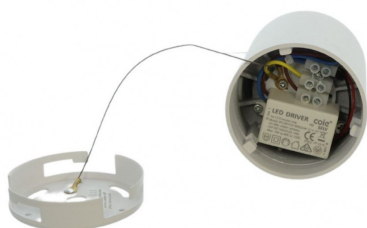

Spot LED en applique plafond réflecteur canon de fusil 7W - Blanc - Glaze

7 W

IP44

36°

Non dimmable

230V

Spot LED 7W blanc à réflecteur "canon de fusil" en applique pour plafond.

72 x 72 x 88 mm - Protection IP44 - Diffusion focalisée de 35° - 230V - garantie 5 ans.

Aux exigences économiques et écologiques grâce à ses 7 watts de puissance, soit l'équivalent de 70 Watts halogène, le spot "GLAZE" offre une lumière focalisée, puissante et agréable.

Choisissez entre les 2 températures de couleur disponibles selon l'ambiance que vous recherchez :

- blanc chaud pour une ambiance chaleureuse, invitant à la détente ;
- blanc jour pour une lumière naturelle.

Ce modèle fabriqué en aluminium de qualité est protégé des poussières et des projections d'eau ("Indice de Protection" IP44), il se branche directement en 230 volts.

Contenu du colis :

- Une applique LED Glaze ;
- Un kit de visserie + cheville maçonnerie.

Existe également en noir.

MODÈLES DISPONIBLES :

Options	Référence
Température de couleur: \pm 4000K : Blanc jour	GLA-B-7W-230V-DW
Température de couleur: \pm 3000K : Blanc chaud	GLA-B-7W-230V-WW