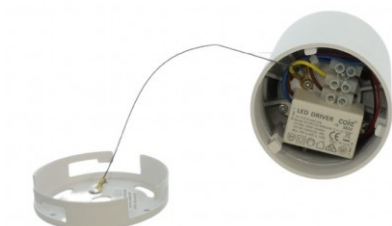

## Spot LED en applique plafond réflecteur canon de fusil 7W - Blanc - Glaze

7 W

IP44

36°

Non dimmable

230V

### Spot LED 7W blanc à réflecteur "canon de fusil" en applique pour plafond.

72 x 72 x 88 mm - Protection IP44 - Diffusion focalisée de 35° - 230V - garantie 5 ans.

- Habillez votre plafond élégamment avec ces spots à collerette "canon de fusil" ;
- Conception anti-éblouissement grâce à sa forme en profondeur ;
- Compatible avec l'humidité des salles d'eau ou des espaces extérieurs abrités (IP44).

#### Spot LED à réflecteur canon de fusil en applique pour plafond

Ce spot LED rond en applique pour plafond est un incontournable du design contemporain.

**Revisité avec un effet miroir "canon de fusil"**, il conviendra idéalement pour agrémenter les pièces de votre intérieur (habitation, cabinet, bureaux, ...) ou vos parties extérieurs abrités (couloirs, parking, ...).

- blanc chaud pour une ambiance chaleureuse, invitant à la détente ;
- blanc jour pour une lumière naturelle.

Ce modèle fabriqué en aluminium de qualité est protégé des poussières et des projections d'eau ("Indice de Protection" IP44), il se branche directement en 230 volts.