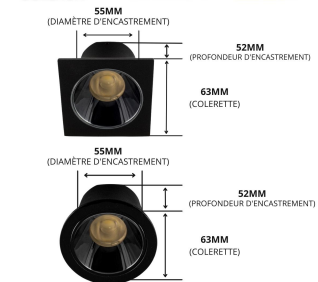

Choisissez [la scie cloche 55mm](#) pour vous faciliter l'encastrement de votre spot Mirror 7W !

Découvrez les spots led encastrables *MIRROR*, un rapport qualité-prix incroyable
 Développés avec la technologie **anti-éblouissement**, ils seront parfaitement adaptés à tout lieu de vie.

SPOT ORDINAIRE  **Fort éblouissement, même éloigné du spot**

SPOT MIRROR  **Aucun éblouissement. Effet "spot éteint".**

Angle de diffusion 34°

Professionnel ? Déniquez-vous de la concurrence en proposant un produit original et de qualité

Tous les spots led *MIRROR* bénéficient de la **garantie 5 ans**

Indice anti-éblouissement (UGR) inférieur à 8

UN SPOT FAIT POUR LES PIÈCES DE VIE

DES IDÉES D'APPLICATIONS

SALON BEAUTÉ CUISINE THÉÂTRE / CINÉMA
 BUREAUX CHAMBRE MAGASIN