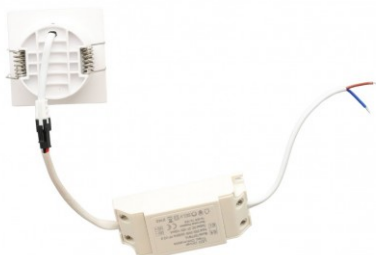

Informations complémentaires :

Spot LED encastré plafond carré blanc - 7W

Si vous recherchez des spots LED **pour les pièces de votre habitation ou pour un établissement** (bureaux, commerces, cabinet, etc.), aux exigences économiques, écologiques et moderne, alors, les spots d'intérieur encastrables **Mirror** sont fait pour vous.

Ce spot LED carré, **revisité avec un effet miroir ou mat personnalisable**, est un basique de l'éclairage intérieur grâce à ses 7 watts de puissance, soit l'équivalent de 70 Watts halogène.

Sa lumière, puissante et agréable, est disponible en 2 températures de couleur, selon l'ambiance que vous recherchez :

- blanc chaud pour une ambiance chaleureuse, invitant à la détente ;
- blanc jour pour une lumière naturelle.

Grâce à une faible profondeur d'encastrement et un faible dégagement de chaleur, le spot **Mirror** trouve sa place à merveille dans les faux plafonds.

Choisissez l'option dimmable afin de faire varier son intensité !

Ce modèle est fourni avec son driver 230 volts et peut être installé dans les salles d'eau grâce à la protection IP44.

Il existe également en noir, en rond ou en rond et noir.

Choisissez [la scie cloche 55mm](#) pour vous faciliter l'encastrement de votre spot Mirror 7W !