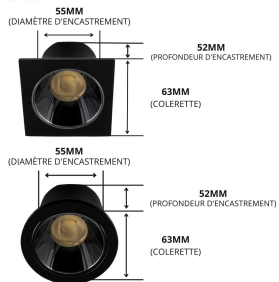

Choisissez [la scie cloche 55mm](#) pour vous faciliter l'encastrement de votre spot Mirror 7W !

Découvrez les spots led encastrables *MIRROR*, un rapport qualité-prix incroyable
 Développés avec la technologie **anti-éblouissement**, ils seront parfaitement adaptés à tout lieu de vie.

PROTECTION CONTRE L'EAU ET LA POUSSIÈRE
 IP44
 Protégé contre les poussières
 Protégé contre les projections d'eau

UN RAPPORT QUALITÉ / PRIX INCROYABLE
 Les spots led *MIRROR* sont disponibles en 7W, avec un large choix de **teintes et de formes**

SPOT ORDINAIRE  **Fort éblouissement, même éloigné du spot**

SPOT MIRROR  **Aucun éblouissement. Effet "spot éteint".**

Angle de diffusion 34°

Professionnel ? Distinguez-vous de la concurrence en proposant un produit original et de qualité

Tous les spots led *MIRROR* bénéficient de la **garantie 5 ans**

Indice anti-éblouissement (UGR) inférieur à 8

UN SPOT FAIT POUR LES PIÈCES DE VIE

DES IDÉES D'APPLICATIONS

MODÈLES DISPONIBLES :

Options	Référence
Température de couleur: $\pm 3000\text{K}$: Blanc chaud, Variation de lumière: Dimmable TRIAC	MIR-C-B-7W-230V-WW-D
Température de couleur: $\pm 3000\text{K}$: Blanc chaud, Variation de lumière: Non dimmable	MIR-C-B-7W-230V-WW
Température de couleur: $\pm 4000\text{K}$: Blanc jour , Variation de lumière: Non dimmable	MIR-C-B-7W-230V-DW
Température de couleur: $\pm 4000\text{K}$: Blanc jour , Variation de lumière: Dimmable TRIAC	MIR-C-B-7W-230V-DW-D