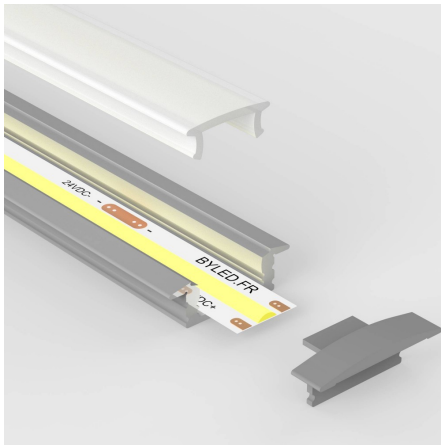

Profilé aluminium encastrable pour ruban LED - E03 - CRAFT

Profilé ruban LED en aluminium. Encastrable.

23,7 mm x 8,2 mm – Compatible avec les rubans jusqu'à 12 mm de large.

Les plus du produit :

- Qualité premium ;
- Encastrable sur tout support (plâtre, bois, carrelage, etc.) ;
- Embouts adaptés inclus.

Ce modèle est adapté à une installation en intérieur, au plafond, au sol, au mur mais aussi dans une vitrine, placard, mobilier, etc. Sa faible épaisseur le rend encastrable sur tout type de support.

Le profilé est livré avec un diffuseur et un jeu d'embouts de finition.

Le ruban LED est à coller au fond du profilé, dans l'espace prévu à cet effet.

Le diffuseur se clipse simplement au profilé. Il existe deux types de diffuseur : transparent : il n'altère pas le rendu lumineux du ruban LED ; givré : il va gommer l'effet pointillé dû à l'espacement entre les LED pour un rendu lumineux homogène.

- Un profilé
- Un diffuseur
- Une paire d'embouts de finition (par mètre)

Conseil BYLED : Utilisez la [roulette Tooly](#) qui vous permet un montage rapide, facile et sans abîmer le ruban LED dans le profilé sur toute la surface.