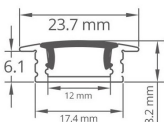

Profilé aluminium encastrable pour ruban LED - E03 - CRAFT

Profilé ruban LED en aluminium. Encastrable.

23,7 mm x 8,2 mm – Compatible avec les rubans jusqu'à 12 mm de large.

Les plus du produit :

- Qualité premium ;
- Encastrable sur tout support (plâtre, bois, carrelage, etc.) ;
- Embouts adaptés inclus.

Le ruban LED est à coller au fond du profilé, dans l'espace prévu à cet effet.

Le diffuseur se clipse simplement au profilé. Il existe deux types de diffuseur : transparent : il n'altère pas le rendu lumineux du ruban LED ; givré : il va gommer l'effet pointillé dû à l'espacement entre les LED pour un rendu lumineux homogène.

Rendez-vous en bas de page pour découvrir les pièces détachées et les accessoires liés à ce profilé.

MODÈLES DISPONIBLES :

Options	Référence
Diffuseur: Givré, Longueur du profilé: 1 m	PR-E03-A2507-1M-G
Diffuseur: Givré, Longueur du profilé: 2 m	PR-E03-A2507-2M-G
Diffuseur: Transparent, Longueur du profilé: 1 m	PR-E03-A2507-1M-T

CARACTÉRISTIQUES :

Largeur de ruban maximum (en mm)	12
Hauteur de ruban maximum (en mm)	6
Longueur (en mm)	de 1m à 2,95m (suivant modèle)
Largeur (en mm)	24 mm
Hauteur (en mm)	8 mm
Matière / Finition	Aluminium
Profilé pour usage	Encastrement
Garantie	5 ans