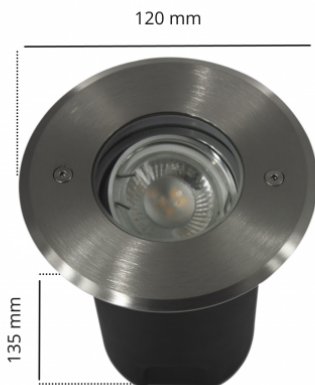

Spot encastré de sol rond orientable TERRA – 230V – GU10

230 V IP67 Non-Dimmable 3 ans

Spot LED inox encastrable sol rond orientable pour source LED GU10 (non incluse)
Diffusion réglable sur 120 degrés - Indice de protection IP67 - 230 volts (câble de 45cm inclus).

- Changez votre source lumineuse facilement ;
- Dirigez le flux lumineux où vous le souhaitez ;
- Qualité professionnelle IP67.

Magnifiez votre extérieur en encastrant ce spot LED au sol aux abords de votre habitation, de vos arbres et massifs de moyennes et grandes hauteurs.

Garantie : 3 ans.

Informations complémentaires :

Spot LED encastré de sol rond orientable 230V pour source GU10

Vous recherchez un spot rond pour votre extérieur, à encastrer au sol et avec une source LED interchangeable ? Vous allez aimer notre gamme de spot LED Terra à source LED GU10 !

Insérez la source LED GU10 de votre choix pour un éclairage 100% personnalisé et 100% économique, optez pour des ampoules GU10 à LED !

Le pourtour en inox 316 (A4) confère à ce spot une très belle qualité et ajoute beaucoup de cachet à votre extérieur tandis que la norme de fabrication IP67 protégera votre source lumineuse des fortes pluies.

Le spot est doté d'une vitre transparente en verre permettant de garder intact le rendu lumineux sur **un angle de diffusion réglable sur 120 degrés** (incliné vers la droite, la gauche ou le haut).

Grâce à l'éclairage LED vous bénéficiez d'un éclairage écologique et économique grâce à leur faible consommation d'énergie. Ainsi, vous faites des économies d'électricité considérables et également sur la longévité de votre spot puisque vous pourrez changer la source une fois cette dernière en fin de vie.

Existe aussi en format carré orientable, carré non orientable ou rond non orientable.