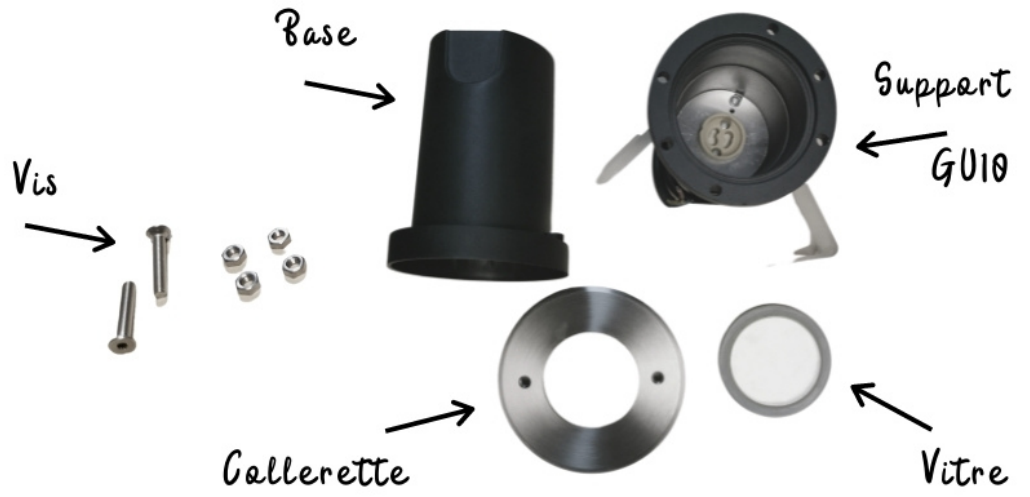

Spot encastré de sol rond orientable TERRA – 230V – GU10

230 V IP67 Non-Dimmable 3 ans

Spot LED inox encastrable sol rond orientable pour source LED GU10 (non incluse)
Diffusion réglable sur 120 degrés - Indice de protection IP67 - 230 volts (câble de 45cm inclus).

Le spot est doté d'une vitre transparente en verre permettant de garder intact le rendu lumineux sur **un angle de diffusion réglable sur 120 degrés** (incliné vers la droite, la gauche ou le haut).

Grâce à l'éclairage LED vous bénéficiez d'un éclairage écologique et économique grâce à leur faible consommation d'énergie. Ainsi, vous faites des économies d'électricité considérables et également sur la longévité de votre spot puisque vous pourrez changer la source une fois cette dernière en fin de vie.

Existe aussi en format carré orientable, carré non orientable ou rond non orientable.

Comment changer la source GU10 de mon spot TERRA ?

- Dévisser les deux vis de la collerette (clé Allen incluse)
- Dévisser les 4 vis suivantes (clé plate incluse)
- Déclipser la vitre
- Insérer et fixer la source GU10 à son support

DÉVISSER
LES 4 VIS

CARACTÉRISTIQUES :

Puissance (en Watts)	Source au choix
Tension	230 V AC
Indice de Protection	IP67
Angle de diffusion (en degré)	Réglable sur 120°
Dimmable (variation de la lumière)	Non dimmable
Alimentation électrique	230V AC 50/60Hz
Matière / Finition	Collerette inox 316 + verre + corps aluminium
Diamètre (en mm)	120 mm
Profondeur (en mm)	135 mm
Diamètre de perçage	100 mm
Profondeur d'encastrement	135 mm
Poids net (en kg)	0.680 kg
Longueur du câble	45 cm
Conformité	CE-RoHS
Garantie	3 ans