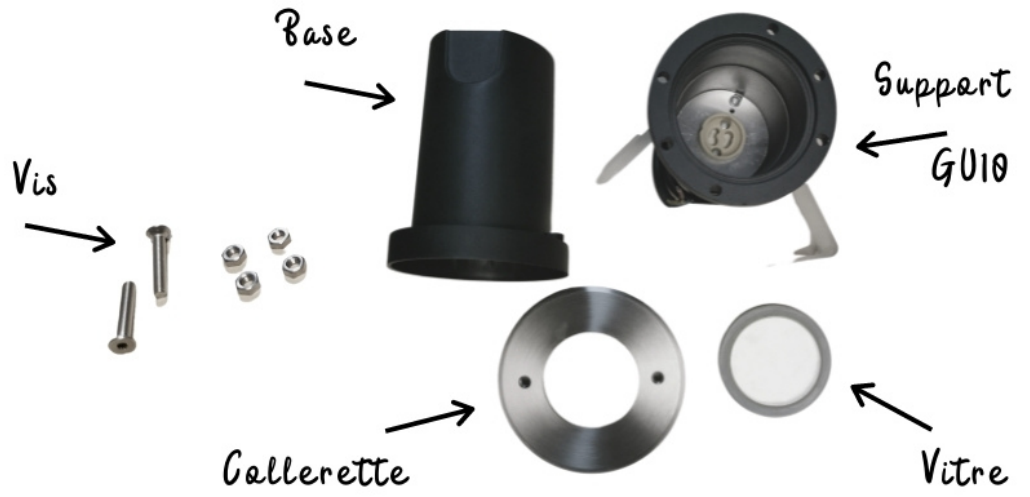

Insérez la source LED GU10 de votre choix pour un éclairage 100% personnalisé et 100% économique, optez pour des ampoules GU10 à LED !

Le pourtour en inox 316 (A4) confère à ce spot une très belle qualité et ajoute beaucoup de cachet à votre extérieur tandis que la norme de fabrication IP67 protégera votre source lumineuse des fortes pluies.

Le spot est doté d'une vitre transparente en verre permettant de garder intact le rendu lumineux sur **un angle de diffusion réglable sur 120 degrés** (incliné vers la droite, la gauche ou le haut).

Grâce à l'éclairage LED vous bénéficiez d'un éclairage écologique et économique grâce à leur faible consommation d'énergie. Ainsi, vous faites des économies d'électricité considérables et également sur la longévité de votre spot puisque vous pourrez changer la source une fois cette dernière en fin de vie.

Existe aussi en format rond orientable, carré non orientable ou rond non orientable.

Comment changer la source GU10 de mon spot TERRA ?

- Dévisser les deux vis de la collerette (clé Allen incluse)
- Dévisser les 4 vis suivantes (clé plate incluse)
- Déclipser la vitre
- Insérer et fixer la source GU10 à son support

DÉVISSER
LES 4 VIS

CARACTÉRISTIQUES :

Puissance (en Watts)	Source au choix
Tension	230 V AC
Indice de Protection	IP67
Angle de diffusion (en degré)	Réglable sur 120°
Dimmable (variation de la lumière)	Non dimmable
Alimentation électrique	230V AC 50/60Hz
Matière / Finition	Collerette inox 316 + verre + corps aluminium
Diamètre (en mm)	120 mm
Diamètre de perçage	100 mm
Profondeur d'encastrement	135 mm
Poids net (en kg)	0.820 kg
Longueur du câble	45 cm
Conformité	CE
Garantie	3 ans