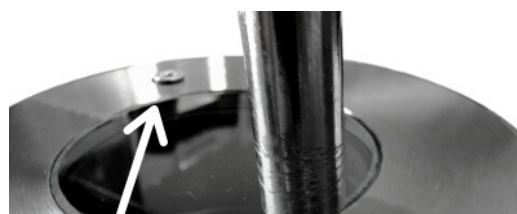

- Changez votre source lumineuse facilement ;
- Dirigez le flux lumineux où vous le souhaitez ;
- Qualité professionnelle IP67.

Magnifiez votre extérieur en encastrant ce spot LED au sol aux abords de votre habitation, de vos arbres et massifs de moyennes et grandes hauteurs.

Insérez la source LED GU10 de votre choix pour un éclairage 100% personnalisé et 100% économique, optez pour des ampoules GU10 à LED !

Le pourtour en inox 316 (A4) confère à ce spot une très belle qualité et ajoute beaucoup de cachet à votre extérieur tandis que la norme de fabrication IP67 protégera votre source lumineuse des fortes pluies.

Le spot est doté d'une vitre transparente en verre permettant de garder intact le rendu lumineux sur **un angle de diffusion réglable sur 120 degrés** (incliné vers la droite, la gauche ou le haut).

Grâce à l'éclairage LED vous bénéficiez d'un éclairage écologique et économique grâce à leur faible consommation d'énergie. Ainsi, vous faites des économies d'électricité considérables et également sur la longévité de votre spot puisque vous pourrez changer la source une fois cette dernière en fin de vie.

Existe aussi en format rond orientable, carré non orientable ou rond non orientable.

Comment changer la source GU10 de mon spot TERRA ?

- Dévisser les deux vis de la collerette (clé Allen incluse)
- Dévisser les 4 vis suivantes (clé plate incluse)
- Déclipser la vitre
- Insérer et fixer la source GU10 à son support