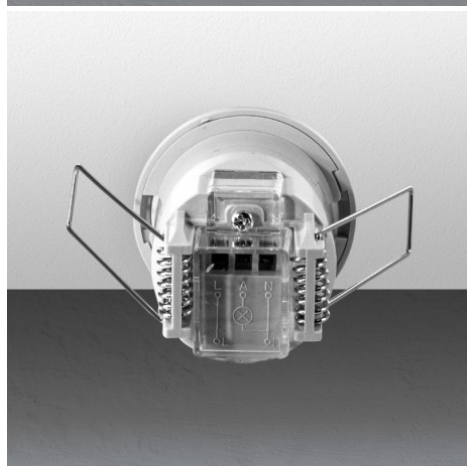

Mini détecteur de mouvement encastrable - Groom GR-15

IP20 3 ans

Ce **mini détecteur de mouvement** s'encastre discrètement dans le plafond et remplace l'interrupteur pour allumer automatiquement la lumière dans la pièce. Une temporisation réglable coupera la lumière si aucun mouvement n'est détecté.

- Discret mais efficace : portée de détection jusqu'à 8 mètres ;
- Personnalisable : réglez la durée d'allumage et le seuil de luminosité ;
- Plage de puissance (charge): 1W à 800 Watts (LED: 400W max).

Il se fixe simplement dans un trou du plafond (perçage 33mm), comme un spot encastrable !

Garantie : 3 ans.

Informations complémentaires :

'Qui a oublié d'éteindre la lumière ?' Une formule que vous oublierez avec notre mini détecteur de mouvement ! Très discret, il a été conçu pour être encastré dans un plafond (perçage de 33 mm) comme un spot encastrable. Il conserve une large zone de détection de 8m de diamètre malgré son petit diamètre et sa faible épaisseur.

Cet interrupteur est équipé d'une cellule photoélectrique «sonde crépusculaire» qui permet d'éviter le déclenchement du détecteur en plein jour. Réglable, elle vous permet de définir à partir de quel niveau d'obscurité ambiante le détecteur deviendra actif.