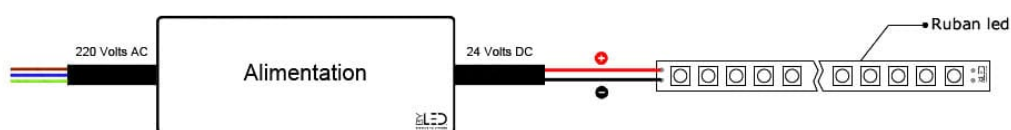

Une lumière adaptée à votre produit se traduira par des ventes plus rapides, une rotation des stocks fréquente et un bénéfice plus élevé.

Conseils

Chaque ruban LED est équipé d'un puissant adhésif (3M®) afin de la faire adhérer parfaitement sur une surface plate de type profilé LED.

Aussi, chaque ruban est pré-câblé des deux côtés avec un câble de 30cm.

Pour le bon fonctionnement de votre ruban, il convient d'opter pour une alimentation 24V (non fournie).

Si vous souhaitez faire varier l'intensité lumineuse de votre ruban pour bénéficier d'une ambiance plus tamisée par exemple, vous pouvez intégrer un contrôleur pour ruban LED mono à votre installation. Plus d'info sur les différentes possibilités de branchements.

Branchement d'un ruban LED monocolore en direct :

Branchement d'un ruban LED monocolore avec variation d'intensité lumineuse par télécommande radio :

Ce kit télécommande vous permet de créer des ambiances en faisant varier l'intensité lumineuse de vos rubans LED monocolores.