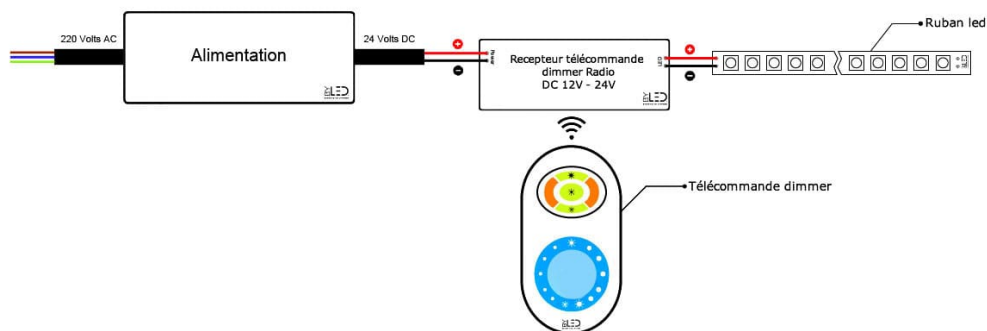

Une lumière adaptée à votre produit se traduira par des ventes plus rapides, une rotation des stocks fréquente et un bénéfice plus élevé.

Conseils

Chaque ruban LED est équipé d'un puissant adhésif (3M®) afin de la faire adhérer parfaitement sur une surface plate de type profilé LED.

Aussi, chaque ruban est pré-câblé des deux côtés avec un câble de 30cm.

Pour le bon fonctionnement de votre ruban, il convient d'opter pour une alimentation 24V (non fournie).

Si vous souhaitez faire varier l'intensité lumineuse de votre ruban pour bénéficier d'une ambiance plus tamisée par exemple, vous pouvez intégrer un contrôleur pour ruban LED mono à votre installation. Plus d'info sur les différentes possibilités de branchements.

Branchement d'un ruban LED monocolore en direct :

Branchement d'un ruban LED monocolore avec variation d'intensité lumineuse par télécommande radio :

Ce kit télécommande vous permet de créer des ambiances en faisant varier l'intensité lumineuse de vos rubans LED monocolores.