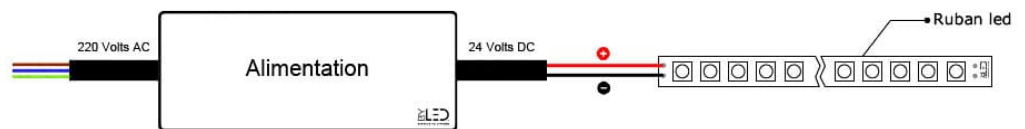

- Boucherie & charcuterie ;
- Fromagerie ;
- Produits de la mer.

Une lumière adaptée à votre produit se traduira par des ventes plus rapides, une rotation des stocks fréquente et un bénéfice plus élevé.

Grâce à un indice de protection IP65, ce modèle est protégé contre les projections d'eau et la poussière, ainsi, il sera parfaitement protégé pour une installation au sein de vos vitrines.

Conseils

Chaque ruban LED est équipé d'un puissant adhésif (3M®) afin de la faire adhérer parfaitement sur une surface plate de type profilé LED.

Aussi, chaque ruban est pré-câblé des deux côtés avec un câble de 30cm.

Pour le bon fonctionnement de votre ruban, il convient d'opter pour une alimentation 24V (non fournie).

Si vous souhaitez faire varier l'intensité lumineuse de votre ruban pour bénéficier d'une ambiance plus tamisée par exemple, vous pouvez intégrer un contrôleur pour ruban LED mono à votre installation. Plus d'info sur les différentes possibilités de branchements.

Branchement d'un ruban LED monocolore en direct :

Branchement d'un ruban LED monocolore avec variation d'intensité lumineuse par télécommande radio :

Ce kit télécommande vous permet de créer des ambiances en faisant varier l'intensité lumineuse de vos rubans LED monocolores.