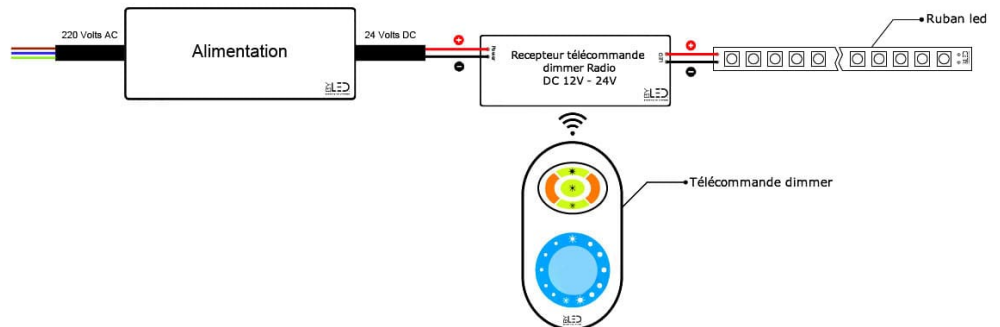

Découvrez d'autres schémas & aides au branchement des rubans LED en cliquant [ici](#).