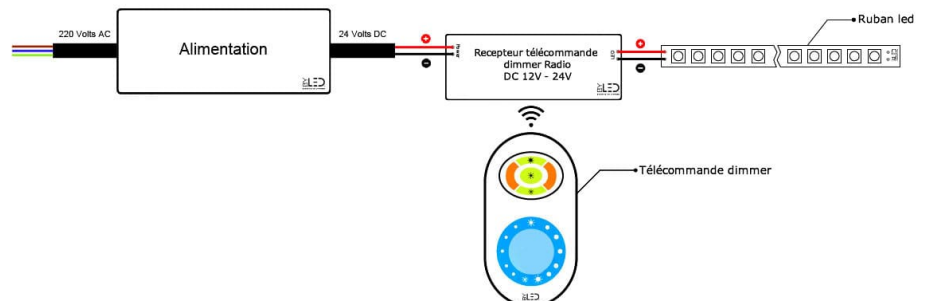

Découvrez d'autres schémas & aides au branchement des rubans LED en cliquant [ici](#).

Découvrez comment appairer un contrôleur et une télécommande avec un ruban LED monocouleur ou CCT