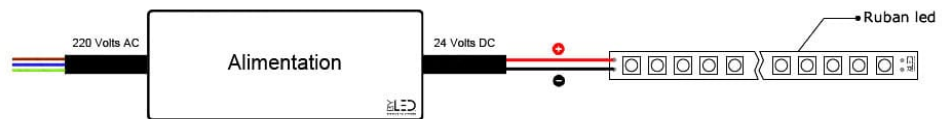

Les modèles de ruban alimentaire sont disponibles pour différentes professions :

- Boulangerie & pâtisserie ;
- Boucherie & charcuterie ;
- Fromagerie ;
- Produits de la mer.

Une lumière adaptée à votre produit se traduira par des ventes plus rapides, une rotation des stocks et un bénéfice plus élevé.

Conseils

Chaque ruban LED est équipé d'un puissant adhésif (3M©) afin de le faire adhérer parfaitement sur une surface plate de type profilé LED.

Aussi, chaque ruban est pré-câblé des deux côtés avec un câble de 30cm.

Pour le fonctionnement de votre ruban, il convient d'opter pour une alimentation 24V (non fournie).

Si vous souhaitez faire varier l'intensité lumineuse de votre ruban pour bénéficier d'une ambiance plus tamisée par exemple, vous pouvez intégrer un contrôleur pour ruban LED mono à votre installation. Plus d'info sur les différentes possibilités de branchements.

La [roulette Tooly](#) permet le montage rapide, facile et sans abîmer le ruban LED dans les profilés sur toute la surface.

Branchement d'un ruban LED monocolore en direct :

Branchement d'un ruban LED monocolore avec variation d'intensité lumineuse par télécommande radio :

Ce kit télécommande vous permet de créer des ambiances en faisant varier l'intensité lumineuse de vos rubans LED monocolores.