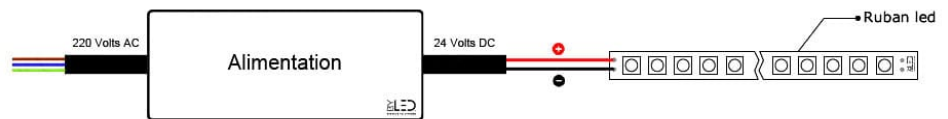

Les modèles de ruban alimentaire sont disponibles pour différentes professions :

- Boulangerie & pâtisserie ;
- Boucherie & charcuterie ;
- Fromagerie ;
- Produits de la mer.

Une lumière adaptée à votre produit se traduira par des ventes plus rapides, une rotation des stocks et un bénéfice plus élevé.

Conseils

Chaque ruban LED est équipé d'un puissant adhésif (3M©) afin de le faire adhérer parfaitement sur une surface plate de type profilé LED.

Aussi, chaque ruban est pré-câblé des deux côtés avec un câble de 30cm.

Pour le fonctionnement de votre ruban, il convient d'opter pour une alimentation 24V (non fournie).

Si vous souhaitez faire varier l'intensité lumineuse de votre ruban pour bénéficier d'une ambiance plus tamisée par exemple, vous pouvez intégrer un contrôleur pour ruban LED mono à votre installation. Plus d'info sur les différentes possibilités de branchements.

La [roulette Tooly](#) permet le montage rapide, facile et sans abîmer le ruban LED dans les profilés sur toute la surface.

Branchement d'un ruban LED monocolore en direct :

Branchement d'un ruban LED monocolore avec variation d'intensité lumineuse par télécommande radio :

Ce kit télécommande vous permet de créer des ambiances en faisant varier l'intensité lumineuse de vos rubans LED monocolores.