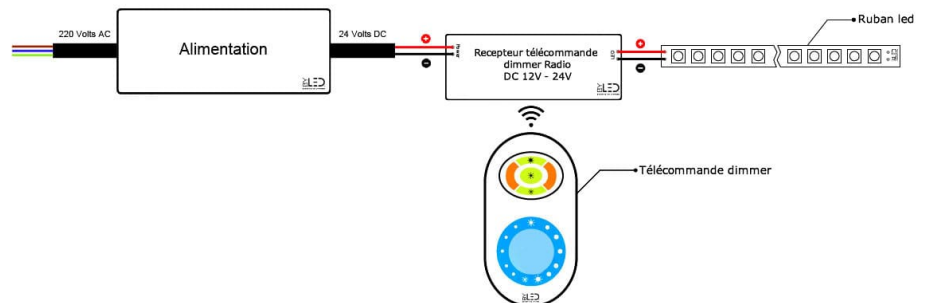

Découvrez d'autres schémas & aides au branchement des rubans LED en cliquant ici.

Découvrez comment appairer un contrôleur et une télécommande avec un ruban LED monocouleur ou CCT