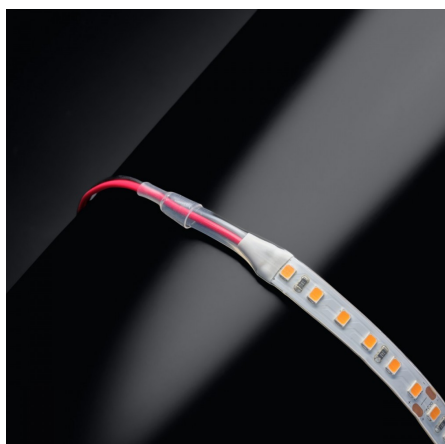

Ruban LED alimentaire IP65 2835 - Spécial Fromagerie - 9,6W/m - 120 LED/m - 5m

9.6 W

IP65

Dimmable

24V

Bandeau LED spécial fromagerie, 5 mètres. Ruban étanche IP65. Puissance de 9,6W/m avec 120LED/m. LED 2835 - 24V.

- Lumière développée pour les vitrines des fromageries ;
- Diffusion homogène de la lumière grâce à ses 240LED par mètre ;
- Augmente votre image de marque et l'attractivité de votre commerce ;
- Équipé d'un puissant adhésif (3M®).

Créé spécifiquement pour les vitrines des fromagers qui souhaitent proposer leurs produits dans les meilleures conditions, ce ruban LED illuminera vos diverses variétés de fromage afin de les rendre encore plus frais aux yeux de vos consommateurs. Livré avec embouts de protection, clips de fixations et vis.

Garantie : 5 ans.

Informations complémentaires :

Une lumière qui restitue toute la profondeur des couleurs de vos produits.

Dotés d'une lumière parfaitement adapté aux vitrines des fromageries, ces rubans sont le fruit de plusieurs années de recherches afin d'obtenir un spectre lumineux inimitable.

En effet son spectre colorimétrique spécifique a un rendu des couleurs maximum sur les teintes jaunes et crèmes, ce qui se traduira par un aspect de vos fromages encore plus frais et coloré et mettra en évidence la fraîcheur et l'appétence de vos produits.

Ainsi, des produits sublimes, c'est une plus grande rotation de vos produits et une meilleure attractivité de votre point de vente.

Sa puissance lumineuse de 9.6W par mètre est toute indiquée pour les étages rapprochés de vos vitrines. Pour lisser la diffusion de la lumière et obtenir un effet néon, nous vous conseillons d'intégrer votre ruban dans un profilé pour ruban LED au diffuseur givré.