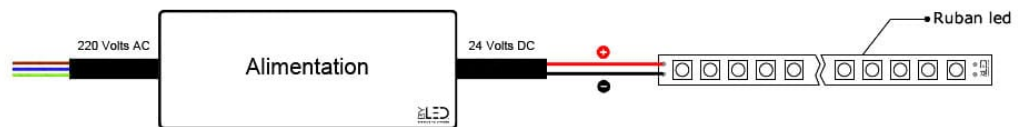

- Fleurs, fruits & légumes;
- Produits de la mer.

Une lumière adaptée à votre produit se traduira par des ventes plus rapides, une rotation des stocks fréquente et moins de pertes de marchandise.

Grâce à un indice de protection IP65, ce modèle est protégé contre les projections d'eau et la poussière, ainsi, il sera parfaitement protégé pour une installation au sein de vos vitrines.

Conseils

Pour faciliter l'installation de vos rubans, ils sont équipés d'un puissant adhésif (3M®). Il faut également savoir que les rubans sont précablés par 30 centimètres de câble à chaque bout et sont sécables sur les repères de découpe.

Pour le bon fonctionnement de votre ruban, il convient d'opter pour une alimentation 24V (non fournie).

Si vous souhaitez faire varier l'intensité lumineuse de votre ruban pour bénéficier d'une ambiance plus tamisée par exemple, vous pouvez intégrer un contrôleur pour ruban LED mono à votre installation. Plus d'info sur les différentes possibilités de branchements.

Branchement d'un ruban LED monocolore en direct :

Branchement d'un ruban LED monocolore avec variation d'intensité lumineuse par télécommande radio :

Ce kit télécommande vous permet de créer des ambiances en faisant varier l'intensité lumineuse de vos rubans LED monocolores.