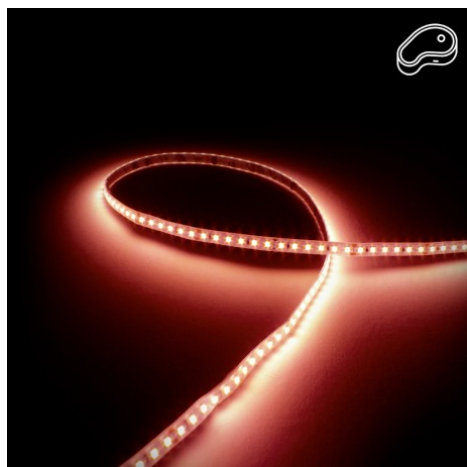

Ruban LED alimentaire IP65 2835 - Spécial Boucherie & Charcuterie - 9,6W/m - 120 LED/m - 5m

9.6 W 24 V IP65 Dimmable LED 2835 9 mm 5 ans

Bandeau LED pour boucheries et charcuteries, 5 mètres. Ruban étanche IP65.

Puissance de 9,6W/m avec 120LED/m. LED 2835 - 24V.

- Lumière développée pour les vitrines des boucheries et charcuteries ;
- Augmente votre image de marque et l'attractivité de votre commerce ;
- Distinguez vos produits de la concurrence avec un éclairage professionnel personnalisé ;
- Équipé d'un puissant adhésif (3M®).

Créé spécifiquement pour les vitrines des bouchers et charcutiers qui souhaitent proposer leurs produits dans les meilleures conditions, ce ruban LED illuminera vos diverses variétés de viandes afin de les rendre encore plus fraîches et appétissantes aux yeux de vos consommateurs. Livré avec embouts de protection, clips de fixations et vis.

Sa puissance lumineuse de 9.6W par mètre est toute indiquée pour les étages rapprochés de vos vitrines. Pour lisser la diffusion de la lumière et obtenir un effet néon, nous vous conseillons d'intégrer votre ruban dans un profilé pour ruban LED au diffuseur givré.