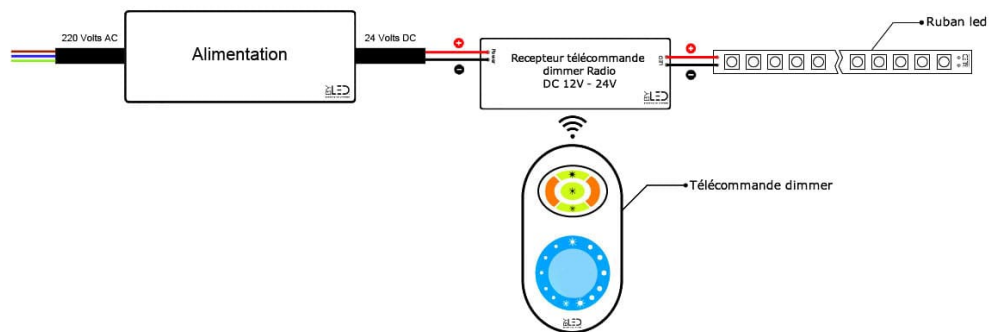

Découvrez d'autres schémas & aides au branchement des rubans LED en cliquant [ici](#).