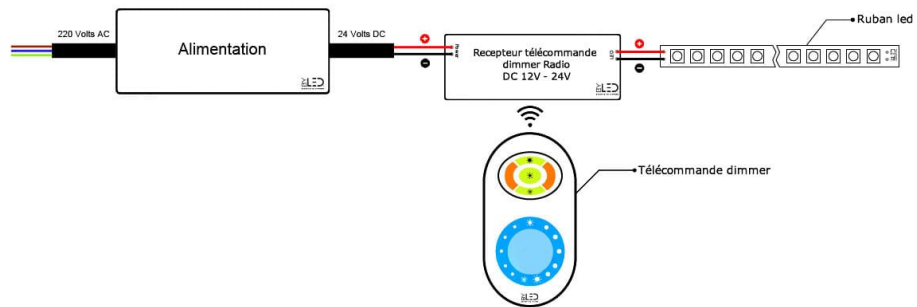

Découvrez d'autres schémas & aides au branchement des rubans LED en cliquant [ici](#).

Découvrez comment appairer un contrôleur et une télécommande avec un ruban LED monocouleur ou CCT