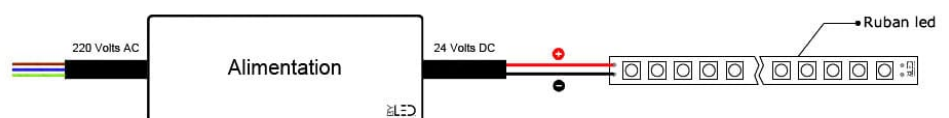

Branchement d'un ruban LED monocolore en direct :

Branchement d'un ruban LED monocolore avec variation d'intensité lumineuse par télécommande radio :

Ce kit télécommande vous permet de créer des ambiances en faisant varier l'intensité lumineuse de vos rubans LED monocolores.