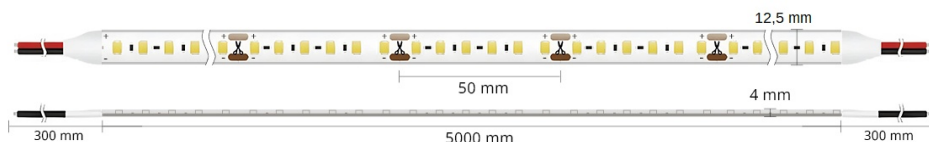

Ruban LED XL 20 mètres IP68 - 8,5W/m - Blanc - 120 LED/m - 2835+ haute fidélité - 24V

8.5 W

IP68

Dimmable

24V

Bandeau LED lumière blanche haute fidélité, 20 mètres. Existe en 4 températures de couleurs.

LED 2835+ - Installation en intérieur ou en extérieur : IP68 - 120LED/mètre pour une puissance de 8,5W/m - 24 Volts.

- Pré-câblé de chaque côté avec câble de 30cm et embouts ;
- 20% plus lumineux que les anciennes générations de rubans (3528 ou 5050) ;
- Utilisez 20 mètres de ruban avec un seul départ d'alimentation 24V ;
- Équipé d'un puissant adhésif (3M®).

L'indice de protection IP68 de ces rubans permet une installation en immersion prolongée. Ainsi, vous pouvez les fixer à l'intérieur, y compris dans une salle d'eau mais également à l'extérieur en tant qu'éclairage principal ou secondaire. Livré avec embouts de protection, clips de fixations et vis. **Vous pouvez alimenter ce ruban LED de 20 mètres par un seul côté et jusqu'à 40 mètres (2 rouleaux) en l'alimentant par chaque extrémité.**

Garantie : 5 ans.

Informations complémentaires :

Un ruban LED étanche de 20 mètres, parfaitement adapté pour l'extérieur.

De par son intensité lumineuse moyenne, les bandeaux BYLED 8,5W/m, avec 120 LED/mètre, sont parfaitement adaptés pour l'éclairage d'un plan de travail au sein d'une cuisine, dans un meuble de salle de bain ou pour l'éclairage d'un bassin en extérieur par exemple. Vous bénéficiez ainsi d'un éclairage adapté avec un rendu moderne.