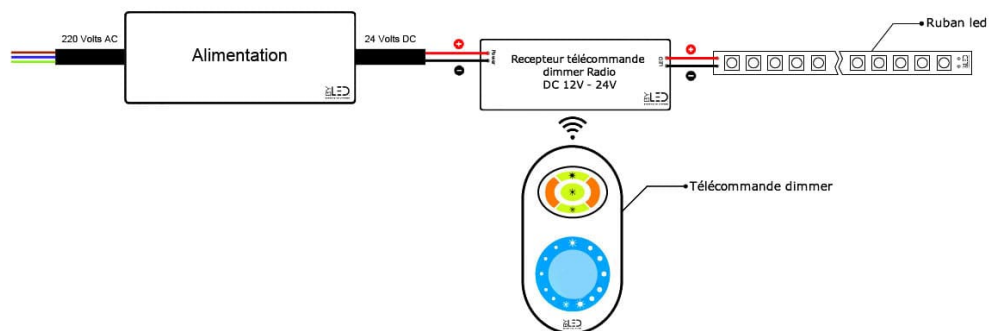

Découvrez d'autres schémas & aides au branchement des rubans LED en [cliquant ici](#).