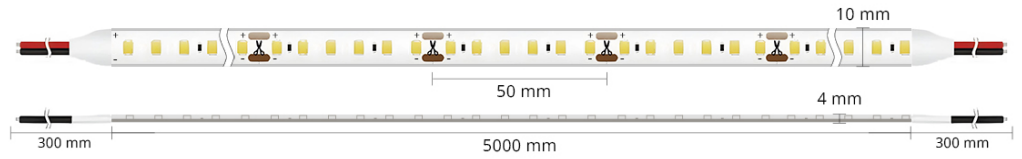

**Ruban LED haute fidélité - 9,6W/m - IP68 - Blanc - 120 LED/m - 2835+ - 5m - 24V**

9.6 W 24 V IP68 Dimmable LED 2835 10 mm 5 ans

**Bandeau LED lumière blanche haute fidélité, 5 mètres.** Existe en 4 températures de couleurs.

LED 2835+ - Installation en toute condition : IP68 - 120 LED / mètre pour une puissance de 9,6 Watts/m - 24 Volts.

- Pré-câblé de chaque côté avec câble de 30cm ;
- Rendement : 25% plus lumineux que l'ancienne génération ;
- Haute fidélité de restitution des couleurs : IRC > 92.

Ce ruban est destiné à un éclairage moyen ou décoratif, et peut être immergé sous l'eau. Ainsi, vous pouvez l'installer où vous le souhaitez, à l'intérieur, comme à l'extérieur et même dans votre piscine par exemple. Effet garanti !

#### Un ruban LED IP68 étanche de haute qualité.

Le ruban LED IP68 2835+ est idéal pour tout éclairage de luminosité moyenne ou décorative. Étanche et immergeable, vous pouvez installer votre ruban dans la salle de bain ou dans une piscine pour un éclairage moderne. Grâce à un indice de protection IP68, ce modèle est protégé contre l'eau et la poussière.