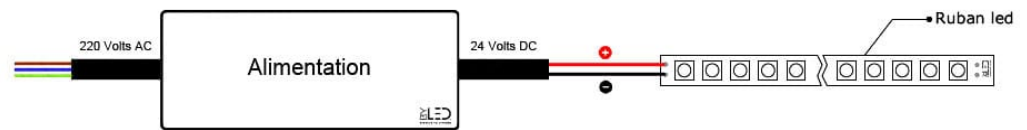

Branchement d'un ruban LED monocolore avec variation d'intensité lumineuse par télécommande radio :

Ce kit télécommande vous permet de créer des ambiances en faisant varier l'intensité lumineuse de vos rubans LED monocolores.