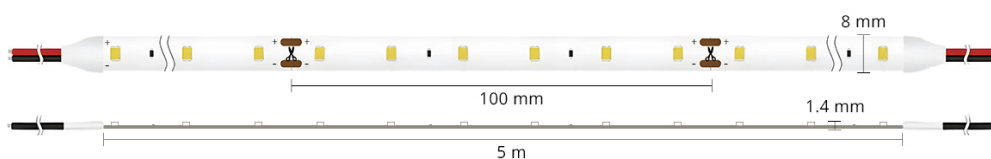

**Ruban LED haute
fidélité - 4,8W/m - IP20 -
Blanc - 60 LED/m -
2835+ - 5m - 24V**

4.8 W 24 V IP20 Dimmable LED 2835 8 mm 5 ans

Bandeau LED lumineux, 5 mètres. 4 températures de couleurs disponibles. Ruban d'intérieur non étanche IP20 - Puissance de 4,8W/m avec 60 LED/m - LED 2835+ - 24V.

- Rendement 20% plus lumineux que l'ancienne génération (3528 ou 5050) ;
- Haute fidélité de restitution des couleurs : IRC > 94 ;
- Équipé d'un puissant adhésif (3M®).

Les rubans ByLED blanc 2835+ 4,8W/m sont adaptés pour un éclairage décoratif. Avec un indice de protection IP20, ces rubans sont à installer en intérieur uniquement, dans des zones protégées de l'humidité.

Garantie : 5 ans.

Informations complémentaires :

Un ruban LED de haute qualité, parfaitement adapté pour l'intérieur.

Les rubans ByLED blanc IP20 2835+ de 4,8W/m offrent une intensité lumineuse légère.

Ainsi, ils sont préconisés pour un éclairage décoratif afin de marquer les contours d'une pièce ou mettre en valeur une zone par exemple. Pour lisser la diffusion de la lumière et obtenir un effet néon, nous vous conseillons d'intégrer votre ruban dans un [profilé pour ruban LED](#) au diffuseur givré.

Indice de rendu des couleurs

IRC 70

IRC 80

IRC 90

Conseils

Chaque ruban LED est équipé d'un puissant adhésif (3M©) afin de la faire adhérer parfaitement sur une surface plate de type [profilé LED](#).

Aussi, chaque ruban est pré-câblé des deux côtés avec un câble de 30cm.