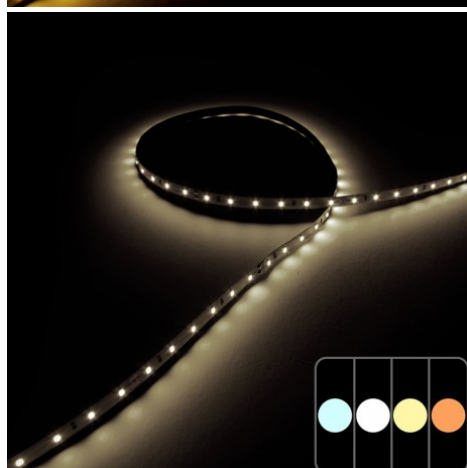

**Ruban LED haute
fidélité - 4,8W/m - IP20 -
Blanc - 60 LED/m -
2835+ - 5m - 24V**

4.8 W 24 V IP20 Dimmable LED 2835 8 mm 5 ans

Bandeau LED lumineux, 5 mètres. 4 températures de couleurs disponibles. Ruban d'intérieur non étanche IP20 - Puissance de 4,8W/m avec 60 LED/m - LED 2835+ - 24V.

- Rendement 20% plus lumineux que l'ancienne génération (3528 ou 5050) ;
- Haute fidélité de restitution des couleurs : IRC > 94 ;
- Équipé d'un puissant adhésif (3M®).

Les rubans ByLED blanc 2835+ 4,8W/m sont adaptés pour un éclairage décoratif. Avec un indice de protection IP20, ces rubans sont à installer en intérieur uniquement, dans des zones protégées de l'humidité.

Garantie : 5 ans.

Informations complémentaires :

Un ruban LED de haute qualité, parfaitement adapté pour l'intérieur.

Les rubans ByLED blanc IP20 2835+ de 4,8W/m offrent une intensité lumineuse légère.

Ainsi, ils sont préconisés pour un éclairage décoratif afin de marquer les contours d'une pièce ou mettre en valeur une zone par exemple. Pour lisser la diffusion de la lumière et obtenir un effet néon, nous vous conseillons d'intégrer votre ruban dans un [profilé pour ruban LED](#) au diffuseur givré.

Indice de rendu des couleurs

IRC 70

IRC 80

IRC 90

Conseils

Chaque ruban LED est équipé d'un puissant adhésif (3M©) afin de la faire adhérer parfaitement sur une surface plate de type [profilé LED](#).

Aussi, chaque ruban est pré-câblé des deux côtés avec un câble de 30cm.