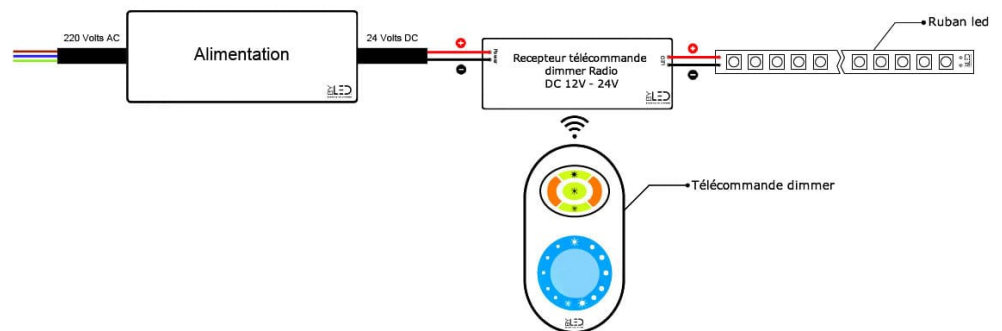

Indice de rendu des couleurs

IRC 70

IRC 80

IRC 90

Conseils

Chaque ruban LED est équipé d'un puissant adhésif (3M©) afin de la faire adhérer parfaitement sur une surface plate de type [profilé LED](#).

Aussi, chaque ruban est pré-câblé des deux côtés avec un câble de 30cm.

Pour le bon fonctionnement de votre ruban, il convient d'opter pour une [alimentation 24V](#) (non fournie).

Si vous souhaitez faire varier l'intensité lumineuse de votre ruban pour bénéficier d'une ambiance plus tamisée par exemple, vous pouvez intégrer un [contrôleur pour ruban LED mono](#) à votre installation. [Plus d'info sur les différentes possibilités de branchements.](#)

Branchement d'un ruban LED monocolore en direct :

Branchement d'un ruban LED monocolore avec variation d'intensité lumineuse par télécommande radio :

Ce kit télécommande vous permet de créer des ambiances en faisant varier l'intensité lumineuse de vos rubans LED monocolores.