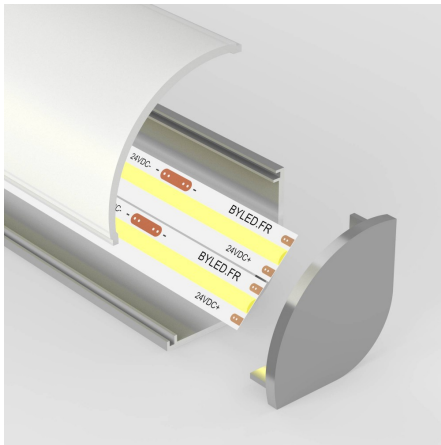

Profilé aluminium d'angle pour ruban LED - A04 - CRAFT

Profilé pour bande LED large ou double. Conçu pour les angles. Peut accueillir deux rubans de 10mm de large max ou un ruban double.

Les plus du produit :

- Profilé large pour un ou deux rubans ;
- Espace prévu pour cacher les fils derrière le profilé ;
- Haute qualité de fabrication : en aluminium anodisé.

Ce profilé LED peut accueillir jusqu'à 2 rubans pour un maximum d'intensité lumineuse. A fixer dans un angle de placard, vitrine, bibliothèque, au plafond etc.

Le profilé est livré avec un diffuseur, un jeu de clips de fixation et un jeu d'embouts de finition.

Garantie : 5 ans.

Informations complémentaires :

Ce magnifique modèle de profilé d'angle se distingue par sa largeur qui peut accueillir deux rubans de 10mm de large chacun ou un ruban double 19,2W/m. Si vous recherchez une diffusion lumineuse intense et intacte, choisissez un diffuseur transparent. Pour un éclairage plus diffus et homogène, préférez le diffuseur givré.

L'installation du profilé LED est aisée grâce à sa forme (angle à 90°). Les clips de fixation fournis (2 par mètre) permettent un montage facile et propre.

A noter que l'achat de 5 profilés identiques vous octroie une remise immédiate de 20%. Celle-ci s'applique automatiquement dans votre panier.