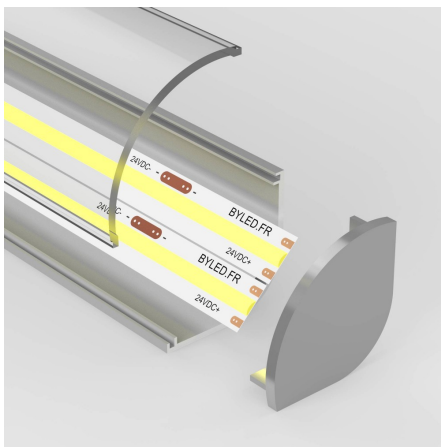

Profilé aluminium d'angle pour ruban LED - A04 - CRAFT

Profilé pour bande LED large ou double. Conçu pour les angles. Peut accueillir deux rubans de 10mm de large max ou un ruban double.

Les plus du produit :

- Profilé large pour un ou deux rubans ;
- Espace prévu pour cacher les fils derrière le profilé ;
- Haute qualité de fabrication : en aluminium anodisé.

Ce profilé LED peut accueillir jusqu'à 2 rubans pour un maximum d'intensité lumineuse. A fixer dans un angle de placard, vitrine, bibliothèque, au plafond etc.

Le profilé est livré avec un diffuseur, un jeu de clips de fixation et un jeu d'embouts de finition.

Garantie : 5 ans.

Informations complémentaires :

Ce magnifique modèle de profilé d'angle se distingue par sa largeur qui peut accueillir deux rubans de 10mm de large chacun ou un ruban double 19,2W/m. Si vous recherchez une diffusion lumineuse intense et intacte, choisissez un diffuseur transparent. Pour un éclairage plus diffus et homogène, préférez le diffuseur givré.

L'installation du profilé LED est aisée grâce à sa forme (angle à 90°). Les clips de fixation fournis (2 par mètre) permettent un montage facile et propre.

A noter que l'achat de 5 profilés identiques vous octroie une remise immédiate de 20%. Celle-ci s'applique automatiquement dans votre panier.

Contenu du colis :

- Un profilé
- Un diffuseur
- Une paire d'embouts de finition (par mètre)
- Une paire de clips de fixation (par mètre)

La [roulette Tooly](#) permet le montage rapide, facile et sans abîmer le ruban LED dans les profilés sur toute la surface.

Rendez-vous en bas de page pour découvrir les pièces détachées et les accessoires liés à ce profilé.