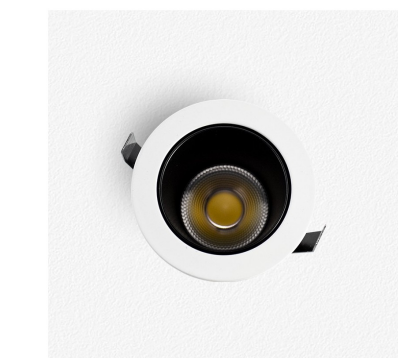

Spot LED encastrable anti-éblouissement 5W - Creek

5 W

IP44

24°

Au choix

230V

Spot LED encastrable 5W. Adapté pour les pièces de vie, les bureaux et les zones de circulation.

Diffusion focalisée sur 24° - Indice de protection IP44 - 230 volts (câble + transformateur inclus).

- Diamètre de perçage : 50mm ;
- Diffuseur anti-éblouissement;
- Qualité de l'éclairage (IRC > 92).

Ce puit de lumière apportera un éclairage puissant sans risque d'éblouissement dans vos pièces à vivre.

Garantie : 5 ans.

Informations complémentaires :

Spot LED plafond encastrable de petite taille

Vous recherchez un spot LED pour votre intérieur, à encastrer au plafond ? Vous allez adorer notre spot LED Creek de 5 watts !

Avec 5 watts, soit l'équivalent en halogène de 50W, vous serez surpris par le ratio taille / qualité de la lumière de ce spot LED à encastrer au plafond.

Le spot est doté d'un diffuseur anti éblouissement et d'un angle de diffusion focalisé de 24 degrés.