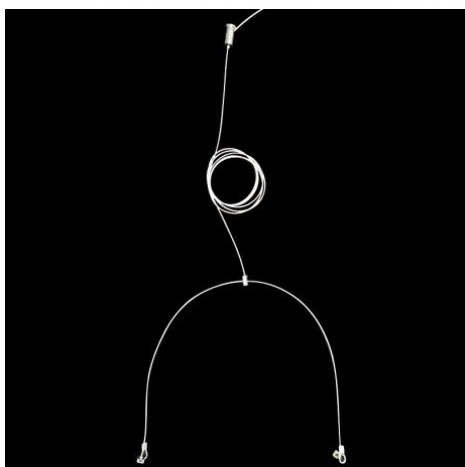

Filins de sécurité et kit de suspension pour dalle LED Matrix - 2m

5 ans

Ce lot de 2 câbles de sécurité en Y permet de **sécuriser ou de suspendre votre** dalle LED Matrix 60 x 60 cm grâce à un filin métallique de haute qualité (en cas de chute).

- Câble de 2 mètres (parfait pour une grande hauteur sous plafond)
- Sécurisez vos dalles Matrix facilement
- Ajustement et réglage très simple (platine à verrouillage automatique)

Pour sécuriser une dalle (filin de sécurité - norme NF C15-100): 1 câble par dalle sera nécessaire.

Vous pouvez aussi suspendre une dalle (dalle en suspension) grâce à l'utilisation de 2 câbles.

Contenu du kit:

- 2 Câbles / filin en Y avec butée,
- 4 Pattes de fixation (côté dalle),
- 2 platine de fixation automatique,
- 2 vis + cheville (pour fixation dans le béton).

Garantie : 5 ans.

Informations complémentaires :

Sécurisez vos dalles LED 60x60cm

Grâce à ce kit en Y, vous pourrez suspendre et sécuriser votre dalle LED au plafond très facilement à une distance maximale de 2m du plafond pour un effet esthétique réussi grâce à son filin.

Compatible spécifiquement avec les [dalles LED Matrix](#) en 60x60cm. Le câble s'adaptera parfaitement en se fixant directement sous les vis déjà présentes de votre dalle (voir photo 5).