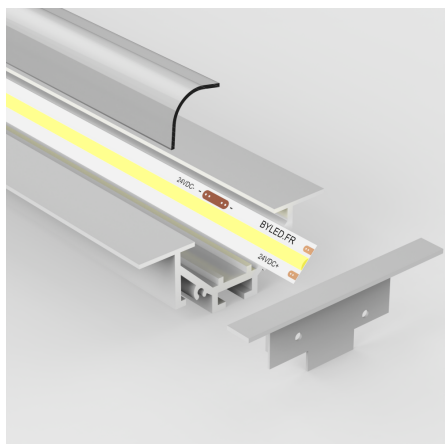

Profilé aluminium blanc corniche encastrable pour ruban LED - Diffuseur transparent - M05 - CRAFT

Profilé aluminium de corniche encastrable pour ruban LED. Finition blanc laqué. 53 mm x 15 mm (53 x 33 mm avec les clips de fixation) - Pour ruban LED jusqu'à 10mm de largeur.

- Diffusion indirecte ;
- Donne une touche de modernité à votre pièce ;
- Diffuseur transparent ;

Ce profilé en aluminium s'encastre dans une corniche, pour un rendu fascinant et propre.

Le profilé est livré avec un diffuseur, deux ressorts de fixation et deux embouts de finition. Découvrez de nombreux accessoires liés à ce produit en bas de page.

Garantie : 5 ans.

Informations complémentaires :

PROFILE LED ENCASTRABLE DANS UNE CORNICHE

Le profilé LED M05 blanc laqué aluminium permet une diffusion lumineuse indirecte. Grâce à cela, la lumière viendra "lécher" l'intérieur du profilé et donner de l'ambiance à votre pièce en fonction du ruban inséré à l'intérieur de ce profilé. Le diffuseur transparent laissera passer parfaitement la lumière pour un éclairage sans aucune perte, particulièrement adapté pour de l'éclairage indirect du M05, et lui assure même une protection.

Profondeur d'encastrement : \geq 33MM

Contenu du colis :

- Un profilés
- Un diffuseur
- Deux ressorts de fixation
- Deux embouts de finition

Conseil BYLED : Utilisez la [roulette Tooly](#) qui vous permet un montage rapide, facile et sans abîmer le ruban LED dans le profilé sur toute la surface.