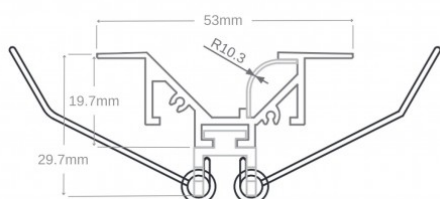

Contenu du colis :

- Un profilés
- Un diffuseur
- Deux ressorts de fixation
- Deux embouts de finition