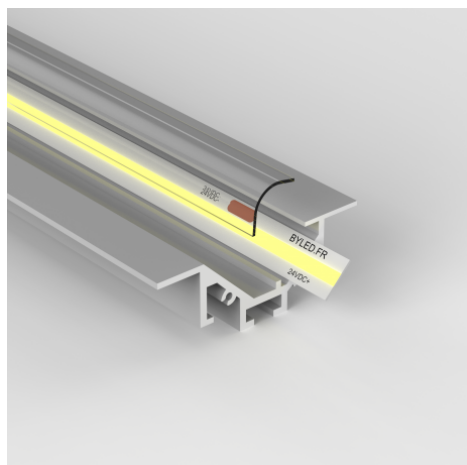

Profilé aluminium blanc corniche encastrable pour ruban LED - Diffuseur transparent - M05 - CRAFT

5 ans

Profilé aluminium de corniche encastrable pour ruban LED. Finition blanc laqué. 53 mm x 15 mm (53 x 33 mm avec les clips de fixation) - Pour ruban LED jusqu'à 10mm de largeur.

- Diffusion indirecte ;
- Donne une touche de modernité à votre pièce ;
- Diffuseur transparent ;

Ce profilé en aluminium s'encastre dans une corniche, pour un rendu fascinant et propre.

Le profilé est livré avec un diffuseur, deux ressorts de fixation et deux embouts de finition. Découvrez de nombreux accessoires liés à ce produit en bas de page.

Garantie : 5 ans.

Informations complémentaires :

PROFILE LED ENCASTRABLE DANS UNE CORNICHE

Le profilé LED M05 blanc laqué aluminium permet une diffusion lumineuse indirecte. Grâce à cela, la lumière viendra 'lécher' l'intérieur du profilé et donner de l'ambiance à votre pièce en fonction du ruban inséré à l'intérieur de ce profilé. Le diffuseur transparent laissera passer parfaitement la lumière pour un éclairage sans aucune perte, particulièrement adapté pour de l'éclairage indirect du M05, et lui assure même une protection.

Profondeur d'encastrement : ≥ 33 MM

Contenu du colis :

- Un profilés
- Un diffuseur
- Deux ressorts de fixation
- Deux embouts de finition

MODÈLES DISPONIBLES :

Options	Référence
Longueur du profilé 1 m	PR-M05-C5320-1M-T-BLANC
Longueur du profilé 2 m	PR-M05-C5320-2M-T-BLANC
Longueur du profilé 2,95 m	PR-M05-C5320-2.95M-T-BLANC