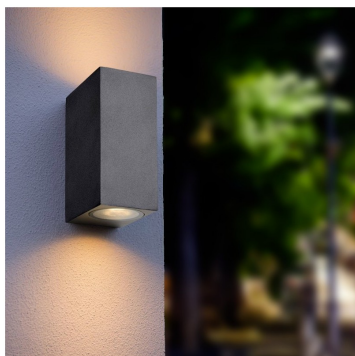

## Applique LED murale extérieure Up & Down - 6W - 230V - Anthracite - SIGMA

6 W

IP54

40°

Non dimmable

**Spot LED mural double UP & DOWN 2 x 3W** - Rectangulaire - IP54 - Angle de diffusion : 40° - Dimensions : 6,8 cm x 15 cm x 8 cm.

- Un design très épuré et discret ;
- Prêt à brancher (direct 230V) et à installer (visserie fournie) ;
- Utilisation en intérieur ou extérieur.

Cette applique LED discrète, décorative et puissante peut être idéalement placée en façade; son double faisceau mettra en valeur bâtiments et maisons individuelle tout en apportant un éclairage confortable des abords.

#### Spot LED mural double flux pour extérieur

Illuminez votre façade avec style grâce à notre gamme d'appliques à LED. Profitez d'une double diffusion de 2 x 3W sur votre façade de maison, d'établissement, de mur ...