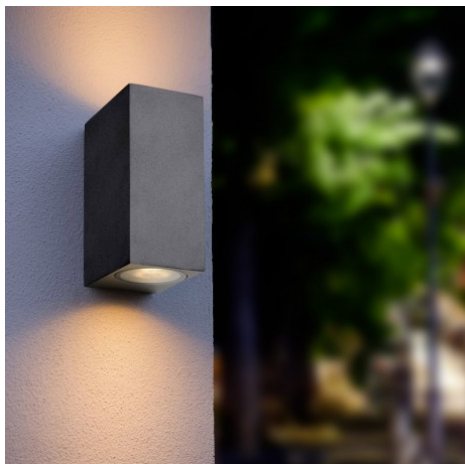

## Spot LED mural Up & Down - 6W - Sigma

6 W 230 V IP54 40° Non-Dimmable 5 ans

**Spot LED mural double UP & DOWN 2 x 3W** - Rectangulaire - IP54 - Angle de diffusion : 40° - Dimensions : 6,8 cm x 15 cm x 8 cm.

- Un design très épuré et discret ;
- Prêt à brancher (direct 230V) et à installer (visserie fournie) ;
- Utilisation en intérieur ou extérieur.

Cette applique LED discrète, décorative et puissante peut être idéalement placée en façade; son double faisceau mettra en valeur bâtiments et maisons individuelle tout en apportant un éclairage confortable des abords.

#### Spot LED mural double flux pour extérieur

Illuminez votre façade avec style grâce à notre gamme d'appliques à LED. Profitez d'une double diffusion de 2 x 3W sur votre façade de maison, d'établissement, de mur ...