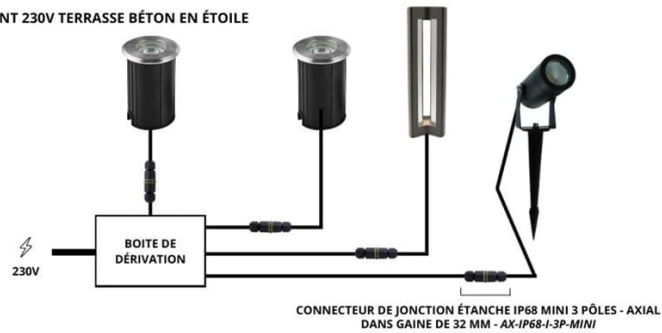

BRANCHEMENT 230V TERRASSE BÉTON EN ÉTOILE