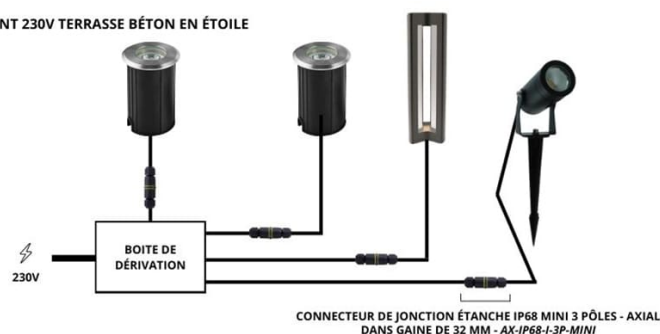

BRANCHEMENT 230V TERRASSE BÉTON EN ÉTOILE

BRANCHEMENT 230V EN CASCADE SUR UNE TERRASSE EN BOIS