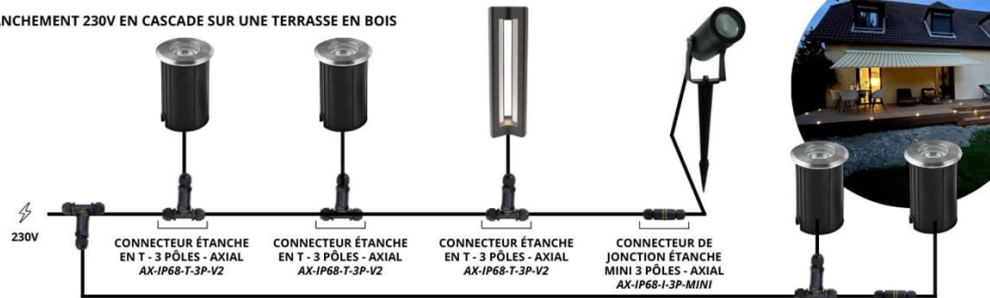

BRANCHEMENT 230V EN CASCADE SUR UNE TERRASSE EN BOIS