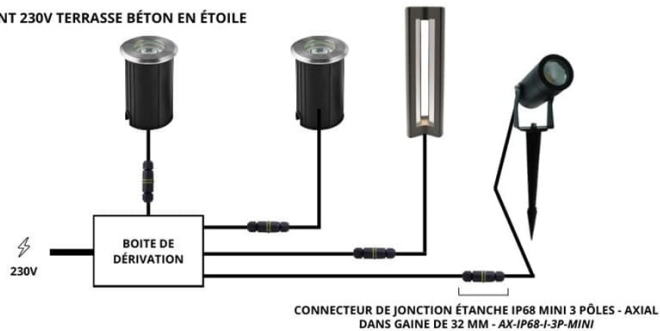

BRANCHEMENT 230V TERRASSE BÉTON EN ÉTOILE