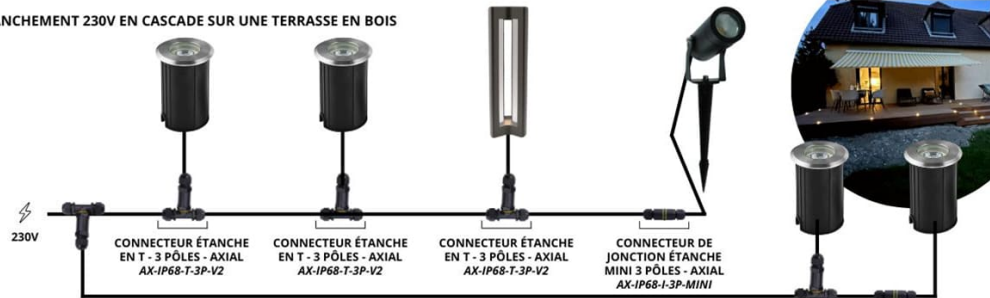

Spot LED à piquer 15 W - COB - 230V - Spike 15 - Noir

15 W 230 V IP65 40° Non-Dimmable 5 ans

Spot LED extérieur sur piquet - 15 WATTS COB. Utilisation extérieure, étanche IP65 - Rayon de diffusion de 40° - 230V .

- Esthétique et discret ;
- Fourni avec son piquet à planter ;
- Étanche à la poussière et à l'eau ;

Idéalement placé dans votre jardin pour baliser une allée, éclairer un massif, une cour, une terrasse ou encore des sculptures, ce spot sur piquet permettra de créer d'éclairer et de sécuriser votre extérieur.

Ce spot inclus un piquet amovible si vous souhaitez l'accrocher sur un mur en extérieur ou le planter dans votre jardin.

UN ECLAIRAGE DE JARDIN SUR PIQUET

Ce projecteur, vous permettra de sécuriser et d'éclairer votre jardin facilement. 3 teintes au choix (blanc chaud, blanc lumière du jour, blanc pur).

Contenu du colis :

- Projecteur (+câble),
- Piquet à planter.

BRANCHEMENT 230V TERRASSE BÉTON EN CASCADE

BRANCHEMENT 230V TERRASSE BÉTON EN ÉTOILE

BRANCHEMENT 230V EN CASCADE SUR UNE TERRASSE EN BOIS

BRANCHEMENT 230V EN CASCADE SUR UNE TERRASSE EN BOIS