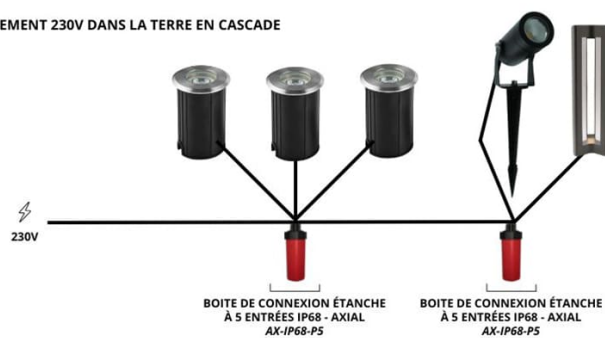

BRANCHEMENT 230V DANS LA TERRE EN CASCADE