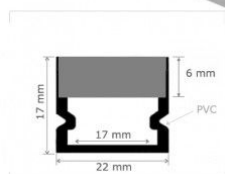

Informations complémentaires :

Grâce à ce profilé en PVC, vous pourrez installer vos rubans LED en extérieur ou sous l'eau, dans une piscine, un aquarium etc.

Il se fixe facilement sur tout support avec les clips fournis ou peut aussi être collé ou encastré dans la maçonnerie.

Le profilé étanche est disponible en longueur de 1,2 ou 2.95 mètres mais peut être facilement découpé à la scie, selon vos besoins.

Le diffuseur est scellé sur le profilé et givré, ce qui permet de lisser la lumière tout le long du profilé pour un effet néon.

Lors de votre installation, nous vous recommandons d'utiliser du silicone adapté à votre besoin afin de rendre les extrémités du profilé totalement étanches et immergeables.

Contenu du colis :

- Un profilé O04 PVC
- Un support de profilé alu
- Une paire d'embout de finition par mètre linéaire

Offre sur les profilés : si vous achetez 5 profilés identiques, vous bénéficiez immédiatement d'une remise de 20%, appliquée dans votre panier.