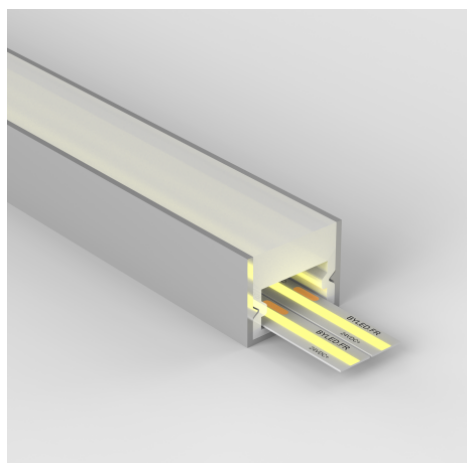

## Profilé PVC étanche et large pour ruban LED - O04 - CRAFT

IP68 5 ans

**Profilé étanche pour ruban LED.** En PVC blanc. 22 mm x 17 mm - Étanche et immergeable (IP68) - Pour ruban de 17 mm de large max.

- Étanche et immergeable pour une installation en extérieur ou dans l'eau ;
- Support alu pour conserver l'étanchéité du profilé ;
- Profilé LED Premium ;

Avec un indice de protection IP68, ce profilé immergeable peut être installé en extérieur mais aussi dans une piscine, un aquarium, dans les salles humides (salle de bain, sauna, etc.). Diffuseur givré scellé au profilé.

### Informations complémentaires :

Grâce à ce profilé en PVC, vous pourrez installer vos rubans LED en extérieur ou sous l'eau, dans une piscine, un aquarium etc.

Il se fixe facilement sur tout support avec les clips fournis ou peut aussi être collé ou encastré dans la maçonnerie.

Le profilé étanche est disponible en longueur de 1,2 ou 2.95 mètres mais peut être facilement découpé à la scie, selon vos besoins.

Le diffuseur est scellé sur le profilé et givré, ce qui permet de lisser la lumière tout le long du profilé pour un effet néon.