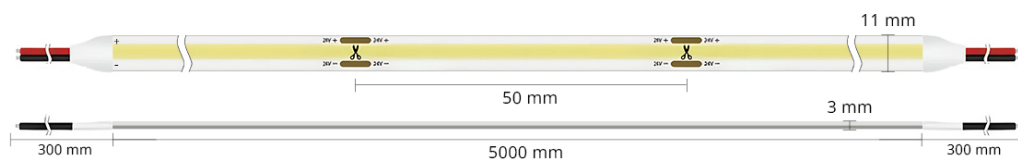

Ruban COB lumière continue - 15W/m - IP65 - Blanc - 480 LED/m - 5m - 24V

15 W IP65 180° Dimmable 11 mm 5 ans

Ruban LED 5 mètres blanc. 3 températures de couleurs disponibles. IP65 (utilisation en intérieur).

Les plus du produit :

- Protection complète contre les projections d'eau / humidité ;
- Excellent rendu de couleurs (IRC > 90) ;
- sans effet de point (480 LED / mètre).

Avec une intensité lumineuse élevée de 15 watts par mètre, ce ruban COB est parfait pour éclairer des pièces de surface importante. Son indice de protection IP65 vous permet d'installer votre ruban en intérieur, y compris dans les salles d'eau, grâce à une couche de protection complète sur l'ensemble du ruban, lui permettant d'être protégé des projections d'eau occasionnelles sur la partie supérieure et inférieure..

Les rubans LED ByLED Design se distinguent par leur qualité de fabrication destinée à un usage intensif:

- Circuit imprimé double couche 70 µm
- Conducteur haute conductivité en cuivre pur (OFC) classe 6
- Utilisation de LED HB Epistar ® à haut rendement

Votre ruban est équipé d'un adhésif puissant (3M®) pour l'installer facilement comme bon vous semble. De plus, il est découpable tous les 5 cm et est pré-câblé à chaque extrémité par 30 cm de câble.

Quelle est la protection de mon ruban LED COB IP65 ?