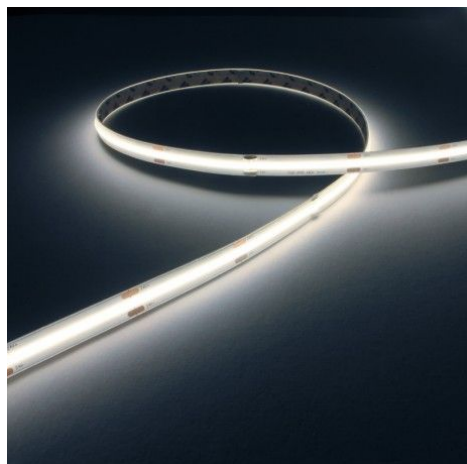

Ruban COB lumière continue - 15W/m - IP65 - Blanc - 480 LED/m - 5m - 24V

15 W IP65 180° Dimmable 11 mm 5 ans

Ruban LED 5 mètres blanc. 3 températures de couleurs disponibles. IP65 (utilisation en intérieur).

Les plus du produit :

- Protection complète contre les projections d'eau / humidité ;
- Excellent rendu de couleurs (IRC > 90) ;
- sans effet de point (480 LED / mètre).

Avec une intensité lumineuse élevée de 15 watts par mètre, ce ruban COB est parfait pour éclairer des pièces de surface importante. Son indice de protection IP65 vous permet d'installer votre ruban en intérieur, y compris dans les salles d'eau, grâce à une couche de protection complète sur l'ensemble du ruban, lui permettant d'être protégé des projections d'eau occasionnelles sur la partie supérieure et inférieure..

Votre ruban est équipé d'un adhésif puissant (3M®) pour l'installer facilement comme bon vous semble. De plus, il est découpable tous les 5 cm et est pré-câblé à chaque extrémité par 30 cm de câble.

Quelle est la protection de mon ruban LED COB IP65 ?

Ce ruban COB en IP65 dispose de la toute nouvelle technologie de protection slim

sur 360°, en effet, il dispose d'une protection intégrale et légère sur l'avant, l'arrière et les côtés du ruban permettant ainsi une protection optimale sans perdre de son intensité ni de baisse du rendu des couleurs.