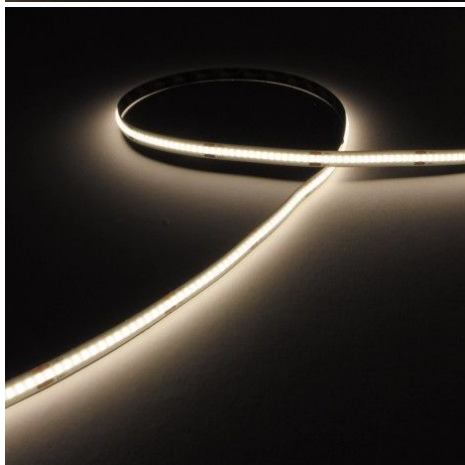

Pourquoi choisir un ruban COB ?

Le ruban LED COB 8W/m comporte 320 LED/m, ainsi, son flux lumineux sera parfait