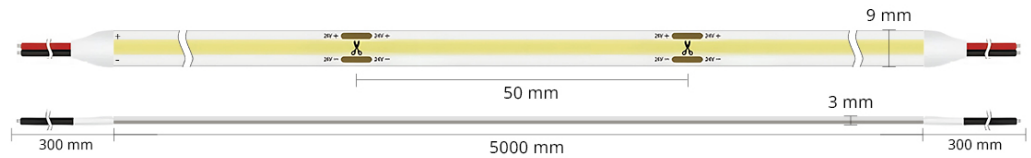

Ruban COB lumière continue - 8W/m - IP65 - Blanc - 320 LED/m - 5m - 24V

8 W IP65 180° Dimmable 9 mm 5 ans

Ruban LED COB 5 mètres blanc. 3 températures de couleurs disponibles. IP20 (intérieur).

- Protection complète contre les projections d'eau / humidité ;
- Excellent rendu de couleurs (IRC > 90) ;
- Sans effet de point (320 LED / mètre).

Les rubans LED blanc COB 8W/m sont adaptés pour un éclairage décoratif, du fait de leurs intensités lumineuses légères et uniformes.

Son indice de protection IP65 vous permet d'installer votre ruban en intérieur, y compris dans les salles d'eau, grâce à une couche de protection complète sur l'ensemble du ruban, lui permettant d'être protégé des projections d'eau occasionnelles sur la partie supérieure et inférieure.