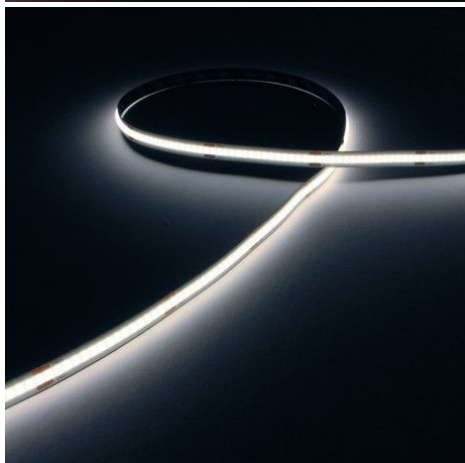

Pourquoi choisir un ruban COB ?

Le ruban LED COB 8W/m comporte 320 LED/m, ainsi, son flux lumineux sera parfait