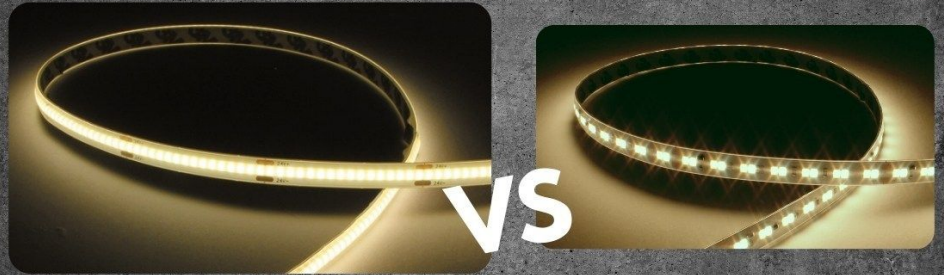

RUBAN COB 320 LED/m IRC > 90

RUBAN TYPE COB 24V
EFFET "POINTILLÉ" ATTÉNUÉ

RUBAN TYPE LED SMD
POINTS DE LED VISIBLES

LE COB À TOUTE ÉPREUVE

Câble mono

Découpable

Points de LED atténués

Flexible