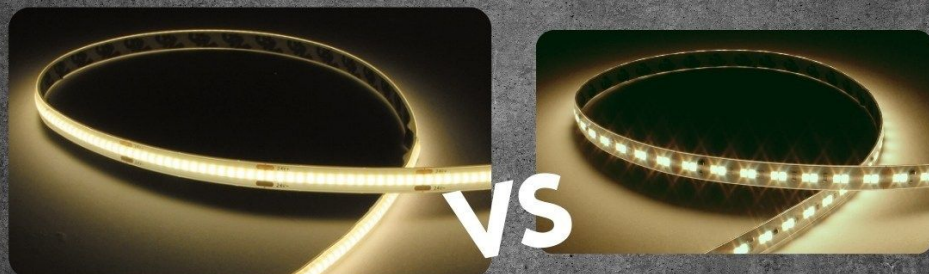

et l'effet point de LED largement atténué, en comparaison des rubans LED traditionnels.

RUBAN COB 320 LED/m IRC > 90

RUBAN TYPE COB 24V
EFFET "POINTILLÉ" ATTÉNUÉ

RUBAN TYPE LED SMD
POINTS DE LED VISIBLES

LE COB À TOUTE ÉPREUVE

Câble mono

Découpable

Points de LED atténués

Flexible