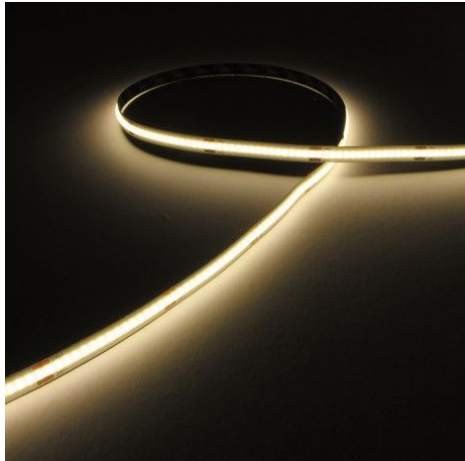

Pourquoi choisir un ruban COB ?

Le ruban LED COB 8W/m comporte 320 LED/m, ainsi, son flux lumineux sera parfait