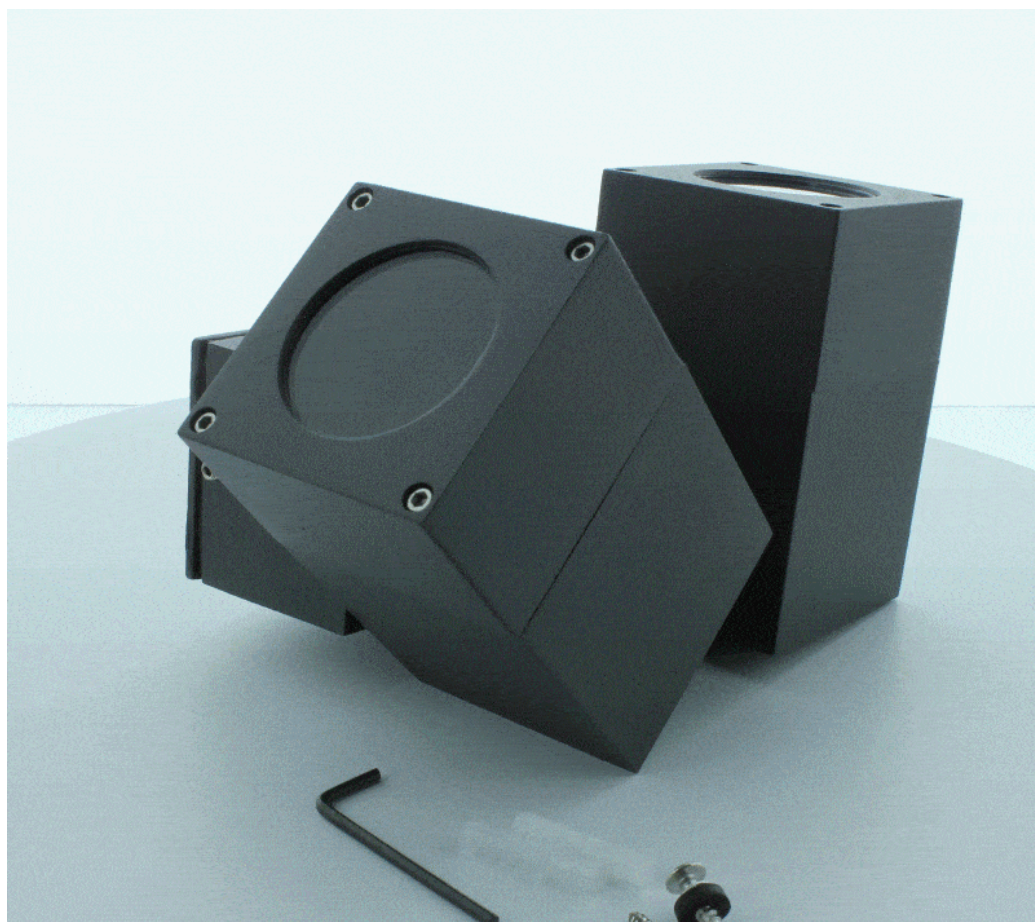

Contenu du colis :

- Un spot LED
- Un kit de visserie