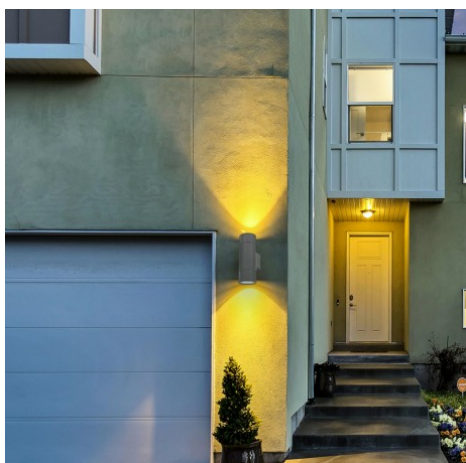

Applique LED murale extérieure Up & Down – 12W – Roler-12 - 230V

12 W 230 V IP65 40° Non-Dimmable 3 ans

Applique LED murale étanche up & down 2 x 6 Watts - Cylindrique - Étanche IP65 - Angle de diffusion : 2 x 40° - Dimensions : 5,2 cm x 18 cm - Gris anthracite.

- Un design épuré et discret ;
- Prêt à brancher (direct 230V) et à installer (visserie fournie) ;
- Utilisation en intérieur ou extérieur.

Cette applique LED discrète, décorative et puissante peut être idéalement placée en façade, elle mettra en valeur bâtiments et maisons individuelle tout en apportant un éclairage confortable des abords ainsi que de la sécurité.

Applique LED murale étanche up & down ronde

Illuminez votre façade avec style grâce à notre gamme d'appliques à LED UP & DOWN (double diffusion à la fois vers le haut et vers le bas).

Elle trouvera parfaitement sa place en extérieur grâce à son indice de protection IP65.