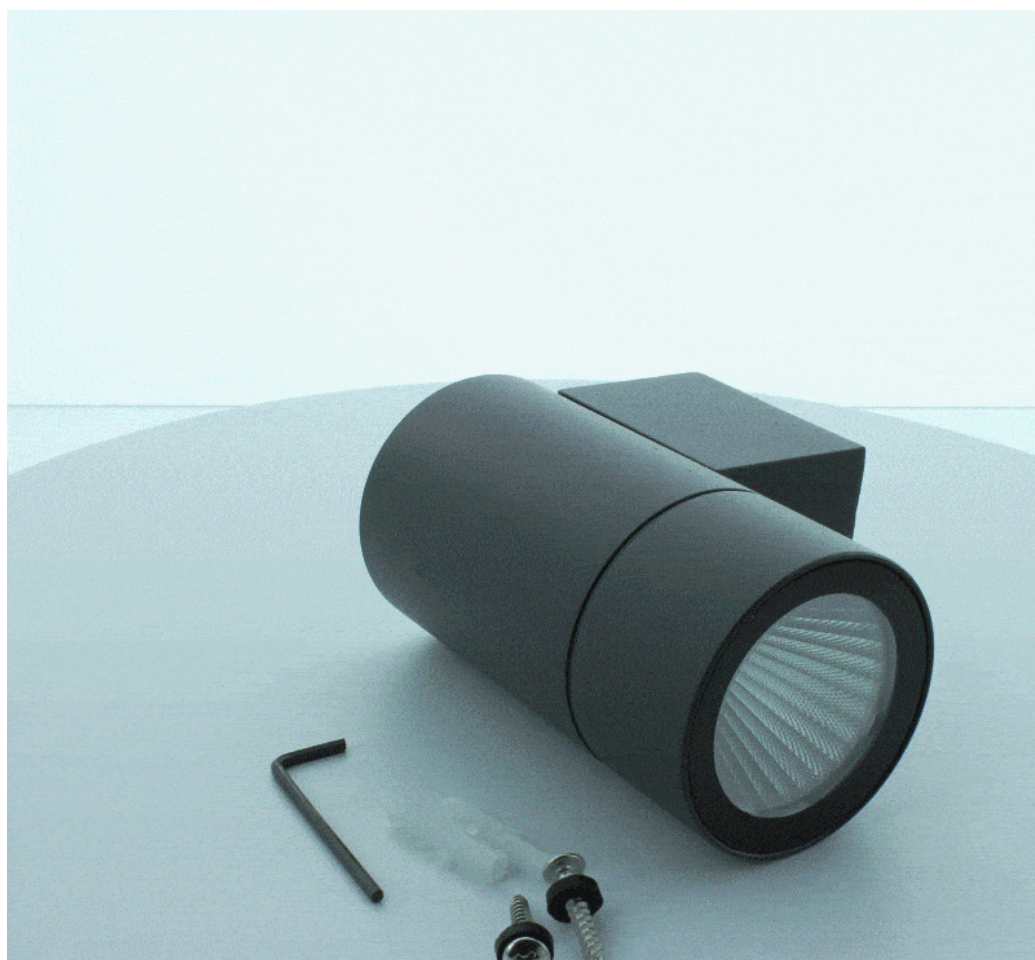

Contenu du colis :

- Une applique ;
- Un kit de visserie + cheville maçonnerie ;
- Une clé Allen ;
- Une notice de montage.